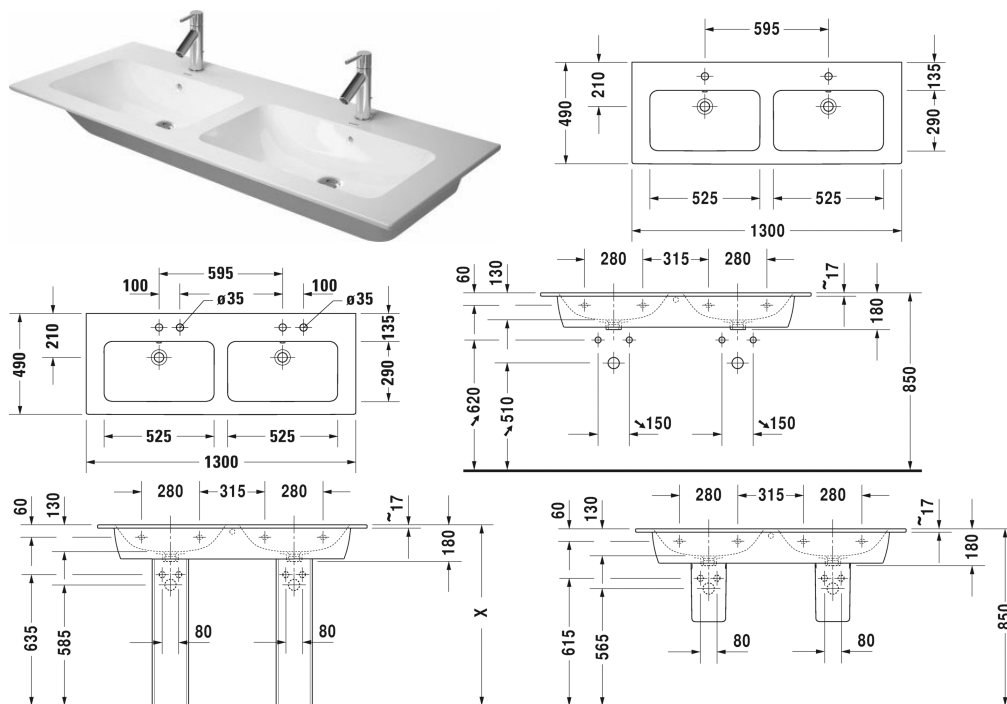

ME by Starck Двойной умывальник, двойной умывальник для мебели # 233613..00 / 233613..30 / 233613..58 / 233613..60 / 233613..00 / 233613..30 / 233613..58 / 233613..60

| < 1300 мм > |

Двойной умывальник, двойной умывальник для мебели	Размеры	Вес	Номер заказа
с переливом, с плоскостью под смеситель, 1300 мм			
Цвета			
00 Белый Alpin 32 White Satin Matt			
Вариант			
●	1300 x 490 мм	37,500 кг	233613..00
●●●	1300 x 490 мм	37,500 кг	233613..30
●●	1300 x 490 мм	37,500 кг	233613..58
⊗	1300 x 490 мм	37,500 кг	233613..60
●	1300 x 490 мм	37,500 кг	233613..00
●●●	1300 x 490 мм	37,500 кг	233613..30
●●	1300 x 490 мм	37,500 кг	233613..58
⊗	1300 x 490 мм	37,500 кг	233613..60
Справка			
В сочетании с пьедесталом и полупьедесталом требуются 2 предмета			

**ME by Starck Двойной умывальник, двойной умывальник
для мебели # 233613..00 / 233613..30 / 233613..58 /
233613..60 / 233613..00 / 233613..30 / 233613..58 / 233613..60**

| < 1300 мм > |

Сантехническая керамика со специальным покрытием WonderGliss остается чистой и красивой в течение долгого времени.
При заказе WonderGliss добавьте "1" на 11-м месте в артикуле модели.