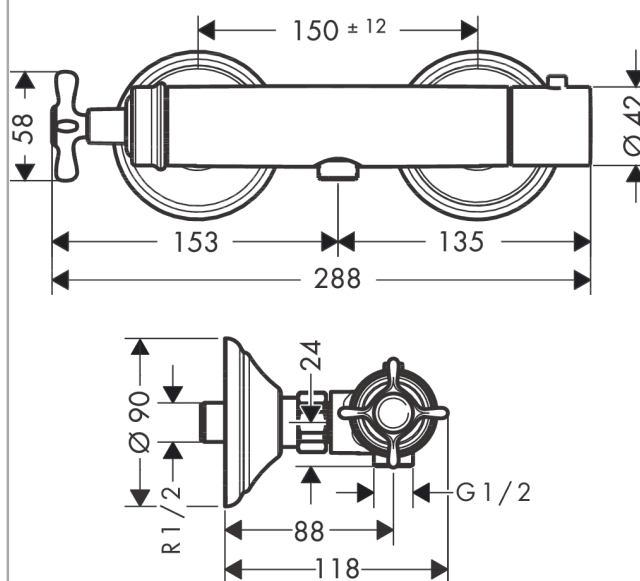

AXOR Montreux

Термостат для душа, внешнего монтажа, с крестообразной рукояткой

Поверхности : **хром** Артикульный номер: **16261000**

Описание

Характеристики

- 1 потребитель
- межосевое подключение: 150 мм ± 12 мм
- расход воды при 3 барах: 16 л/мин
- картридж термостата, с керамическим вентилем 180°
- предохранительный ограничитель при 40°C
- регулируемое ограничение температуры
- клапан обратного тока воды
- с шумопоглотителем
- класс шума: I
- класс расхода воды: B

Продукт

Чертеж

График расхода воды