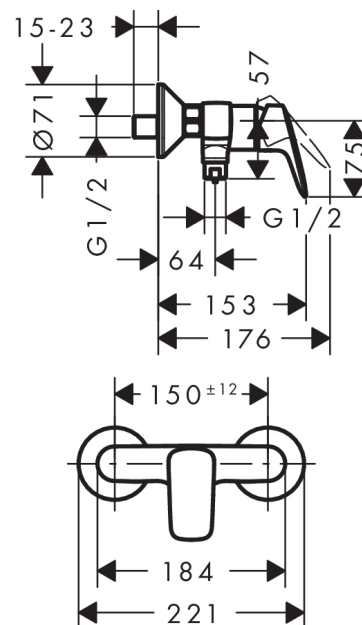

Logis

Смеситель для душа, однорычажный, ВМ

Поверхности : хром Артикулный номер: 71600000

Описание

Характеристики

- вид соединения: S-образные эксцентрики
- межосевое подключение: 150 мм ± 12 мм
- расход воды ручным душем при 3 барах: 17 л/мин
- керамический узел смешивания
- регулируемое ограничение температуры
- клапан обратного тока воды
- с шумопоглотителем
- шланговое подсоединение DN15
- класс шума: I
- класс расхода воды: B

Продукт

Чертеж

График расхода воды