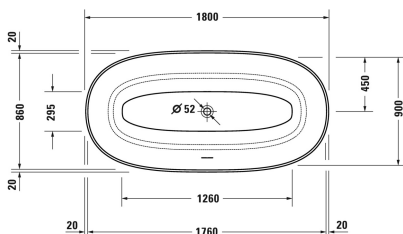

Ванна # 700469000000000

| < 1800 мм > |

Ванна	Размеры	Вес	Номер заказа
отдельно стоящая, с бесшовной акриловой панелью и рамой, с двумя наклонами для спины, со специальным сливом и переливом, сантехнический акрил, Полезный объем 400 мм			
Цвета			
00 Белый Alpin			
Вариант			
Базовая модель	1800 x 900 мм	72,700 кг	700469000000000

Все чертежи содержат необходимые размеры с соблюдением стандартных допусков. Они указаны в мм и не являются обязательными. Точные размеры, в частности для монтажа по индивидуальному заказу, можно получить только по готовому изделию.