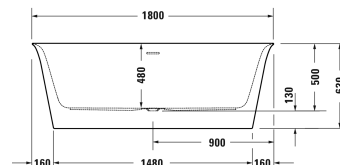

Ванна # 700469000000000

| < 1800 мм > |

Ванна	Размеры	Вес	Номер заказа
отдельно стоящая, с бесшовной акриловой панелью и рамой, с двумя наклонами для спины, со специальным сливом и переливом, сантехнический акрил, Полезный объем 400 мм			
Цвета			
00 Белый Alpin			
Вариант			
Базовая модель	1800 x 900 мм	72,700 кг	700469000000000

Все чертежи содержат необходимые размеры с соблюдением стандартных допусков. Они указаны в мм и не являются обязательными. Точные размеры, в частности для монтажа по индивидуальному заказу, можно получить только по готовому изделию.