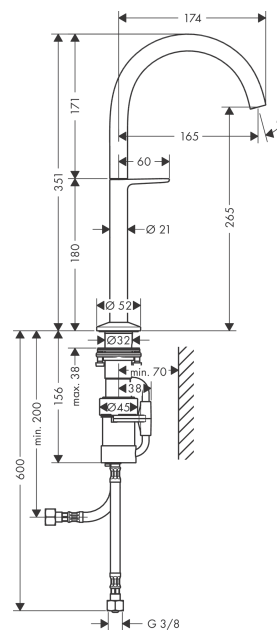

AXOR One

Смеситель для раковины Select 260, для накладной раковины, со сливным клапаном Push-Open

Поверхности : шлиф. золото Артикулный номер: 48030250

Описание

Характеристики

- состоит из: смеситель для раковины, слив/перелив
- ComfortZone 260
- выступ 165 мм
- тип струи: обычная струя
- максимальный расход воды при 3 бар: 5 л/мин
- картридж Select с регулировкой температуры
- регулируемое ограничение температуры
- подходит для проточных водонагревателей
- сливной клапан Push-Open G 1 ¼
- материал сливного набора: металл
- вид соединения: соединительные шланги G ¾
- при включении воды из центрального положения рукоятки подается только холодная вода

Технология

Награды за дизайн

Продукт

Чертеж

AXOR One

Смеситель для раковины Select 260, для накладной раковины, со сливным клапаном Push-Open

Поверхности : **шлиф. золото** Артикульный номер: **48030250**

График расхода воды