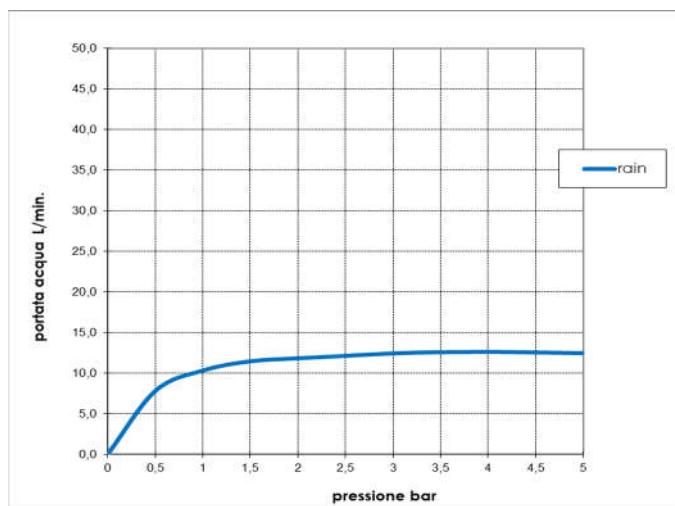

Codice - Code:

H70596I
COSMO Ø280 MM SHOWER HEAD
WITH SHOWER ARM

Descrizione - Description:

Soffione Cosmo Ø280 mm in inox con braccio doccia orizzontale 400 mm 1/2"MM
 Ø280 mm Cosmo stainless steel shower head with 400 mm horizontal shower arm 1/2"MM
 Cosmo Kopfbrause Ø280 mm aus Edelstahl mit horizontalem 400 mm 1/2" a.G./a.G. Duscharm
 Pomme de douche Cosmo Ø280 mm en acier inoxydable avec bras mural 400 mm 1/2"MM horizontal

Tecnologia - Technology:

Rociador Cosmo Ø280 mm en acero inoxidable con brazo mural 400 mm 1/2"MM horizontal
 Душевая лейка Cosmo Ø280 mm из нержавеющей стали с держателем 400 mm 1/2"MM горизонтальным

Immagine Prodotto - Product Image

Disegni - Drawings

Grafico di portata - Flow rate diagram

	rain
0	0,0
0,5	7,8
1	10,3
1,5	11,5
2	11,9
2,5	12,2
3	12,5
3,5	12,6
4	12,6
4,5	12,6
5	12,5
pressione bar	portata L/min

Caratteristiche idrauliche - Hydraulic features

	Pressione Pressure	Portata Flow rate
min	1 bar	10 L/min
max	5 bar	12,5 L/min
Portata minima consigliata per buon funzionamento Recommended minimum flow-rate for optimal performance		7 L/min

Solo per miscelatori termostatici Only for thermostatic mixers	
Blocco di sicurezza Safety lock	--
Temperatura acqua fredda Cold water temperature	--
Temperatura acqua calda Hot water temperature	--