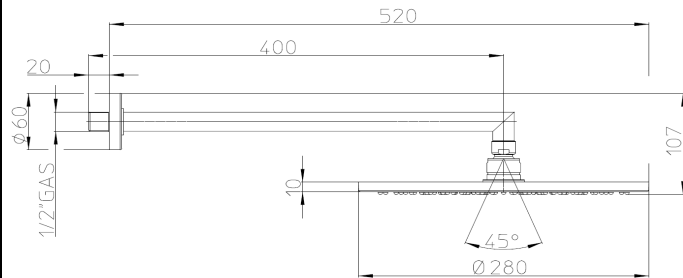

Codice - Code:

H70596I
COSMO Ø280 MM SHOWER HEAD
WITH SHOWER ARM

Descrizione - Description:

Soffione Cosmo Ø280 mm in inox con braccio doccia orizzontale 400 mm 1/2"MM
 Ø280 mm Cosmo stainless steel shower head with 400 mm horizontal shower arm 1/2"MM
 Cosmo Kopfbrause Ø280 mm aus Edelstahl mit horizontalem 400 mm 1/2" a.G./a.G. Duscharm
 Pomme de douche Cosmo Ø280 mm en acier inoxydable avec bras mural 400 mm 1/2"MM horizontal

Tecnologia - Technology:

Rociador Cosmo Ø280 mm en acero inoxidable con brazo mural 400 mm 1/2"MM horizontal
 Душевая лейка Cosmo Ø280 mm из нержавеющей стали с держателем 400 mm 1/2"MM горизонтальным

Immagine Prodotto - Product Image

Disegni - Drawings

Grafico di portata - Flow rate diagram

	rain
0	0,0
0,5	7,8
1	10,3
1,5	11,5
2	11,9
2,5	12,2
3	12,5
3,5	12,6
4	12,6
4,5	12,6
5	12,5
pressione bar	portata L/min

Caratteristiche idrauliche - Hydraulic features

Showerhead I00596: Body and upper plate in stainless steel AISI304, silicone diffuser, brass connection

Certificazioni - Certifications

Showerhead I00596:

Conformità' - Conformity

Showerhead - EN 1112; Chrome plating - EN 248;