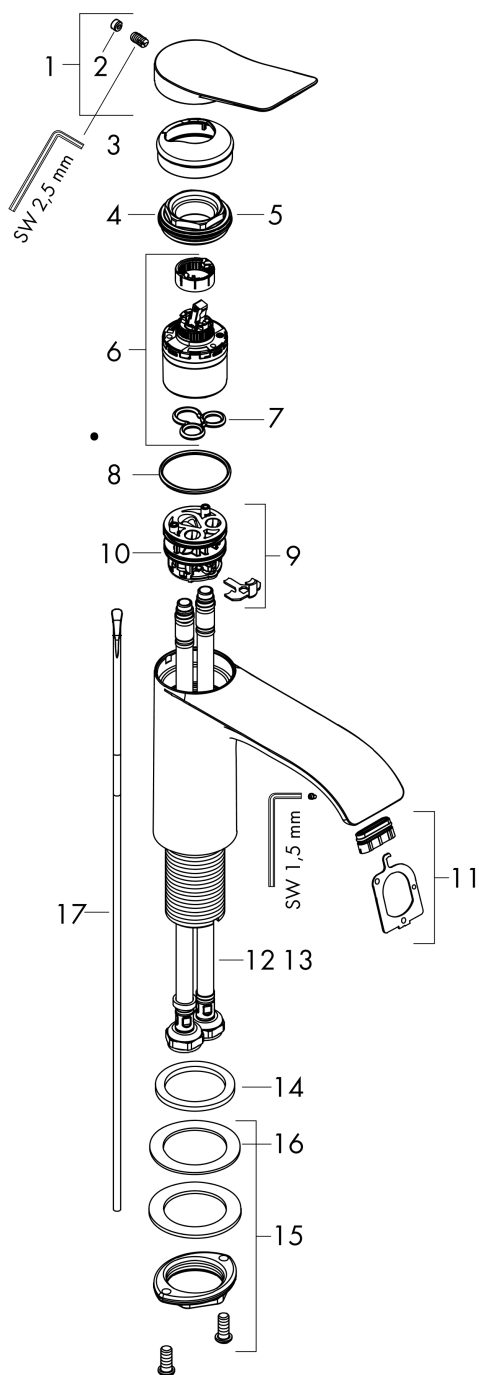

Vivenis

Смеситель для раковины, однорычажный, 110 со сливным гарнитуром

Поверхности : **хром** Артикульный номер: **75020000**

Описание

Характеристики

- состоит из: однорычажный смеситель для раковины, слив/перелив
- ComfortZone 110
- выступ 146 мм
- тип струи: Прямоугольная струя
- максимальный расход воды при 3 бар: 5 л/мин
- Керамический картридж
- регулируемое ограничение температуры
- подходит для проточных водонагревателей
- донный клапан, 1¼"
- материал сливного набора: металл
- вид соединения: соединительные шланги G ¾"

Технология

Награды за дизайн

reddot winner 2021

Продукт

Чертеж

График расхода воды

Vivenis

Смеситель для раковины, однорычажный, 110 со сливным гарнитуром

Поверхности : хром Артикульный номер: 75020000

Покомпонентное изображение

Год выпуска: >06/21

Vivenis

Смеситель для раковины, однорычажный, 110 со сливным гарнитуром

Поверхности : **хром** Артикульный номер: **75020000**

Перечень запасных частей

Год выпуска: >06/21

Позиция	Описание	Артикульный номер	PC	PU
1	handle	94277000	-	1
2	screw cover	93735460	-	1
3	escutcheon	94027000	-	1
4	nut	93995000	-	1
5	O-ring 35x1,5	92114000	-	1
6	cartridge, assy	93897000	-	1
7	seal	95008000	-	1
8	O-ring 35x2	92604000	-	1
9	adapter for cartridge	98750000	-	1
10	O-Ring 30x2	98186000	-	1
11	spray former	94275000	-	1
12	connection hose 450 mm M8x0,75 G3/8	97206000	-	1
13	O-ring 6,6x1,6	93019000	-	1
14	flat seal	98749000	-	1
15	fixing set (Ø 32)	13961000	-	1
16	lever collar	97548000	-	1
17	pull rod	96657000	-	1
a	pop up waste	94139000	-	1
b	fixation extension 35 mm	13898000	-	1