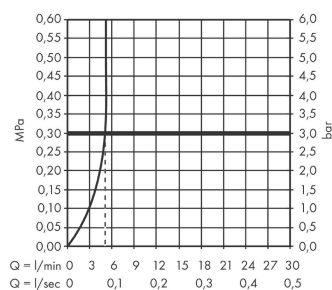

Технология

Награды за дизайн

reddot winner 2021

Продукт

Чертеж

График расхода воды

Vivenis

Смеситель для раковины, однорычажный, 110 со сливным гарнитуром