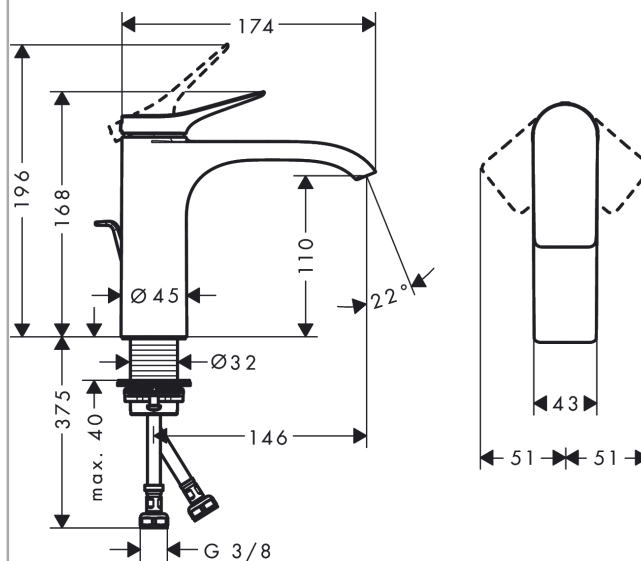

Vivenis

Смеситель для раковины, однорычажный, 110 со сливным гарнитуром

Поверхности : **хром** Артикульный номер: **75020000**

Описание

Характеристики

- состоит из: однорычажный смеситель для раковины, слив/перелив
- ComfortZone 110
- выступ 146 мм
- тип струи: Прямоугольная струя
- максимальный расход воды при 3 бар: 5 л/мин
- Керамический картридж
- регулируемое ограничение температуры
- подходит для проточных водонагревателей
- донный клапан, 1¼"
- материал сливного набора: металл
- вид соединения: соединительные шланги G ¾"

Технология

Награды за дизайн

reddot winner 2021

Продукт

Чертеж

График расхода воды