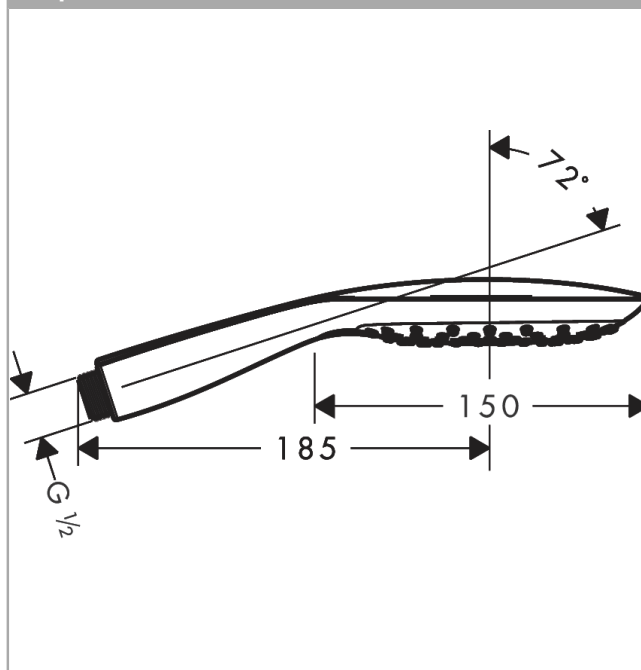

Raindance Select E

Ручной душ 150 3jet EcoSmart 9 л/мин

Поверхности : белый / хром Артикульный номер: 26551400

Описание

Характеристики

- ручной душ с двусторонней конструкцией
- размер душевого диска: 150 мм
- удобное переключение типов струи с помощью кнопки Select
- тип струи: RainAir, CaresseAir, Mix
- максимальный расход воды при 3 бар: 9 л/мин
- с внутренней подачей воды
- промывающийся грязеулавливающий фильтр
- соединительная резьба G 1/2
- подходит для проточных водонагревателей

Технология

Продукт

Чертеж

График расхода воды

Расход измерен практически с помощью соответствующей арматуры (термостат/смеситель/скрытый клапан).