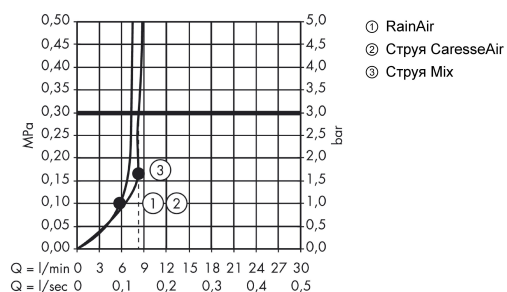

Технология

Продукт

Чертеж

График расхода воды

Расход измерен практически с помощью соответствующей арматуры (термостат/смеситель/скрытый клапан).