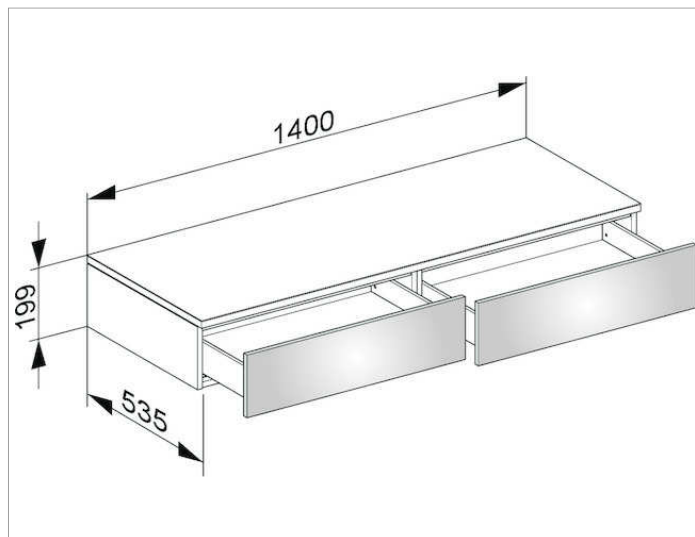

Edition 400

31764XX0000 Боковая тумба

**ИЗДЕЛИЕ**

**ЧЕРТЕЖ**

**ОПИСАНИЕ ИЗДЕЛИЯ**

подвесная  
2 выдвижных фронтальных ящика с нажимным  
открыванием Push-to-Open и доводчиком,  
высота каждого выдвижного ящика 180 мм

**поверхность**

37, 38, 39, 45

**Габариты**

1400 x 199 x 535 mm