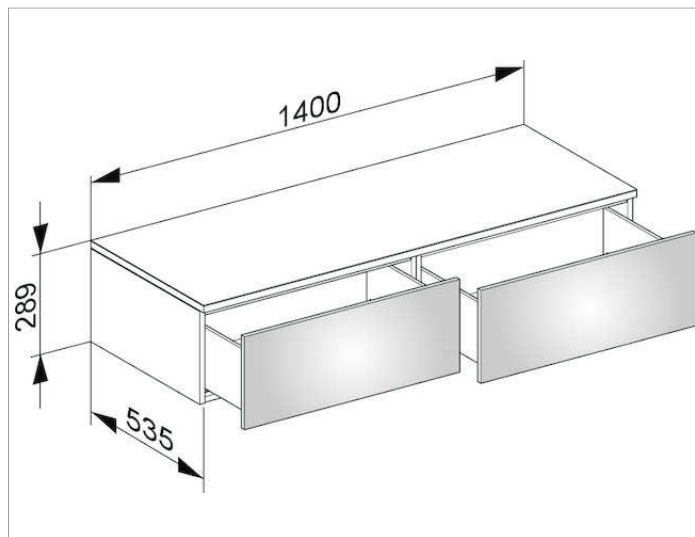

## ОПИСАНИЕ ИЗДЕЛИЯ

подвесная  
2 выдвижных фронтальных ящика с нажимным открыванием Push-to-Open и доводчиком, высота каждого выдвижного ящика 270 мм

## Габариты

1400 x 289 x 535 mm