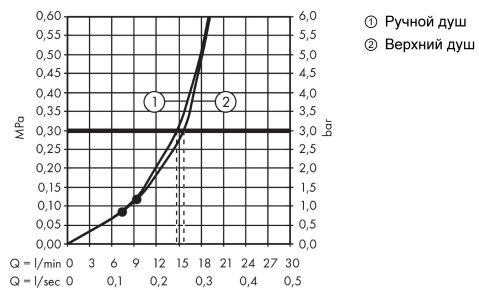

Crometta S

Showerpipe 240 1jet с термостатом

Поверхности : **хром** Артикульный номер: **27267000**

Описание

Характеристики

- состоит из: верхний душ, ручной душ, термостат для душа, штанга для душа, держатель для душа
- угол наклона может изменяться до 45°
- верхний душ Crometta S 240
- размер душевого диска: 240 мм
- тип струи: Rain
- шарнирное соединение: регулируемый угол верхнего душа
- длина держателя для душа: 350 мм
- держатель для ручного душа регулируемый по высоте
- расход воды для струи Rain (при 3 бар): 16 л / мин
- рабочее давление: мин. 0.12 МПа/макс. 1.0 МПа
- термостат Ecostat 1001 CL
- предохранительный ограничитель при 40°C
- регулируемый ограничитель температуры горячей воды
- пользовательское управление посредством вращения рукоятки
- вид монтажа: внешний монтаж
- соединительная резьба G 1/2
- межосевое подключение 150 мм ± 12 мм
- подъемная труба может быть укорочена по высоте

Технология

Награды за дизайн

Продукт

Чертеж

Crometta S

Showerpipe 240 1jet с термостатом

Поверхности : **хром** Артикульный номер: **27267000**

График расхода воды