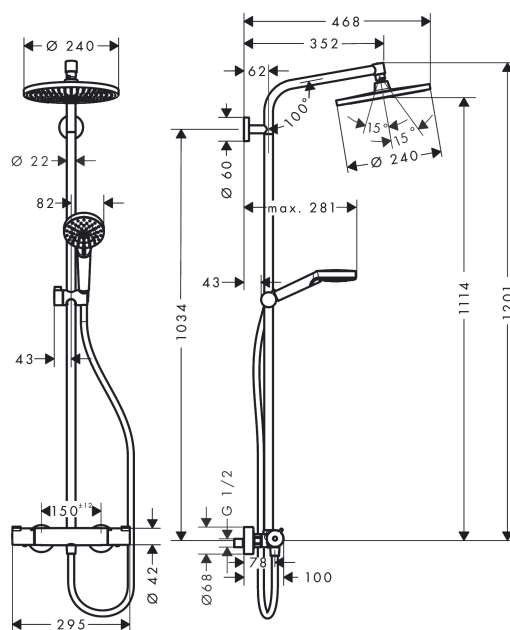

Crometta S

Showerpipe 240 1jet с термостатом

Поверхности : **хром** Артикульный номер: **27267000**

Описание

Характеристики

- состоит из: верхний душ, ручной душ, термостат для душа, штанга для душа, держатель для душа
- угол наклона может изменяться до 45°
- верхний душ Crometta S 240
- размер душевого диска: 240 мм
- тип струи: Rain
- шарнирное соединение: регулируемый угол верхнего душа
- длина держателя для душа: 350 мм
- держатель для ручного душа регулируемый по высоте
- расход воды для струи Rain (при 3 бар): 16 л / мин
- рабочее давление: мин. 0.12 МПа/макс. 1.0 МПа
- термостат Ecostat 1001 CL
- предохранительный ограничитель при 40°C
- регулируемый ограничитель температуры горячей воды
- пользовательское управление посредством вращения рукоятки
- вид монтажа: внешний монтаж
- соединительная резьба G 1/2
- межосевое подключение 150 мм ± 12 мм
- подъемная труба может быть укорочена по высоте

Технология

Награды за дизайн

Продукт

Чертеж

Crometta S

Showerpipe 240 1jet с термостатом

Поверхности : **хром** Артикульный номер: **27267000**

График расхода воды

Crometta S

Showerpipe 240 1jet с термостатом

Поверхности : хром Артикулный номер: 27267000

Пример монтажа