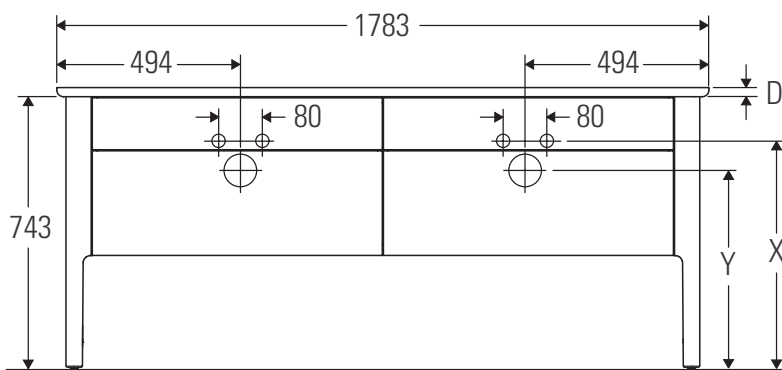

Luv

LU 9567B

Инструкция по монтажу

D	20 mm	25 mm
X	620 mm	615 mm
Y	570 mm	565 mm

Соблюдайте все дополнительные инструкции по монтажу!

Указания по применению

Серия мебели для ванной комнаты соответствует действующим нормам и директивам на момент поставки и сконструирована для использования в ванных комнатах. Непосредственное орошение водой, например, во время мытья под душем следует избегать.