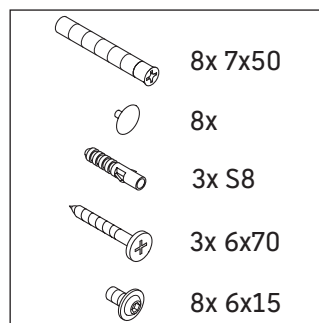

Luv

LU 9567B

Инструкция по монтажу

D	20 mm	25 mm
X	620 mm	615 mm
Y	570 mm	565 mm

Соблюдайте все дополнительные инструкции по монтажу!

Указания по применению

Серия мебели для ванной комнаты соответствует действующим нормам и директивам на момент поставки и сконструирована для использования в ванных комнатах. Непосредственное орошение водой, например, во время мытья под душем следует избегать.