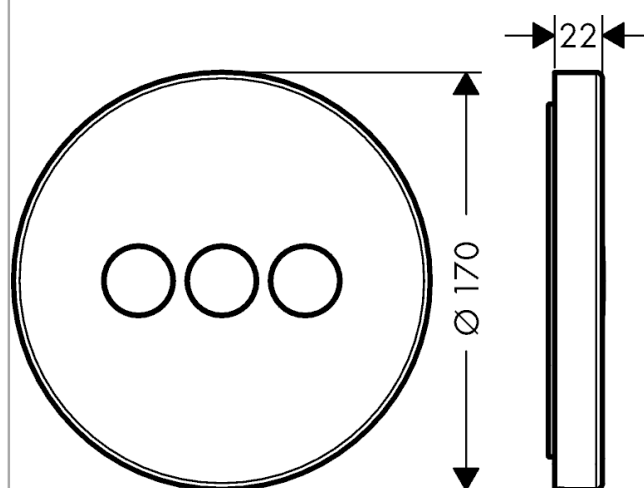

AXOR ShowerSelect

Вентиль для 3 потребителей, круглый, CM

Поверхности : хром Артикульный номер: 36727000

Описание

Характеристики

- 3 потребителя
- возможно одновременное включение нескольких потребителей
- максимальный расход воды при 3 бар: 30 л/мин
- вид соединения: скрытая часть
- Термостат поставляется с кнопками ручной душ, Rain game, Waterfall

Технология

Награды за дизайн

reddot award 2016
winner

Продукт

Чертеж

График расхода воды