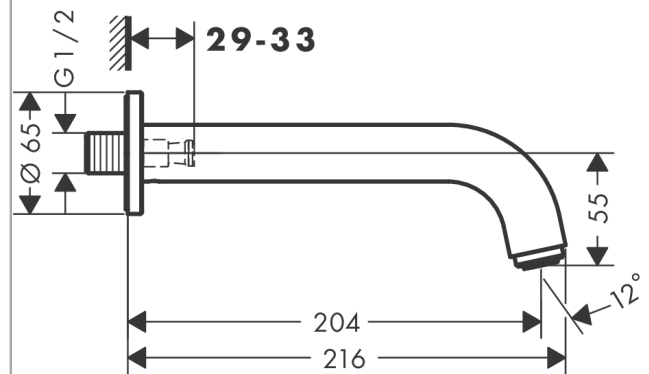

Vernis Blend

Излив на ванну

Поверхности : **матовый черный** Артикульный номер: **71420670**

Описание

Характеристики

- с розеткой
- выступ 204 мм
- настенный монтаж
- максимальный расход воды при 3 бар: 21,7 л/мин
- тип струи: обычная струя

Технология

Продукт

Чертеж

График расхода воды

Расход измерен практически с помощью соответствующей арматуры (термостат/смеситель/скрытый клапан).

Vernis Blend

Излив на ванну

Поверхности : матовый черный

Артикульный номер: 71420670

Покомпонентное изображение

Год выпуска: >04/21

Vernis Blend**Излив на ванну**Поверхности : **матовый черный**Артикульный номер: **71420670****Перечень запасных частей**Год выпуска: **>04/21**

Позиция	Описание	Артикульный номер	PC	PU
1	aerator M24x1 (38 l/min)	92513670	-	1
2	hollow set screw M5x5	98446000	-	1
3	connecting thread G½	93726000	-	1
4	O-ring 13x2	98128000	-	1