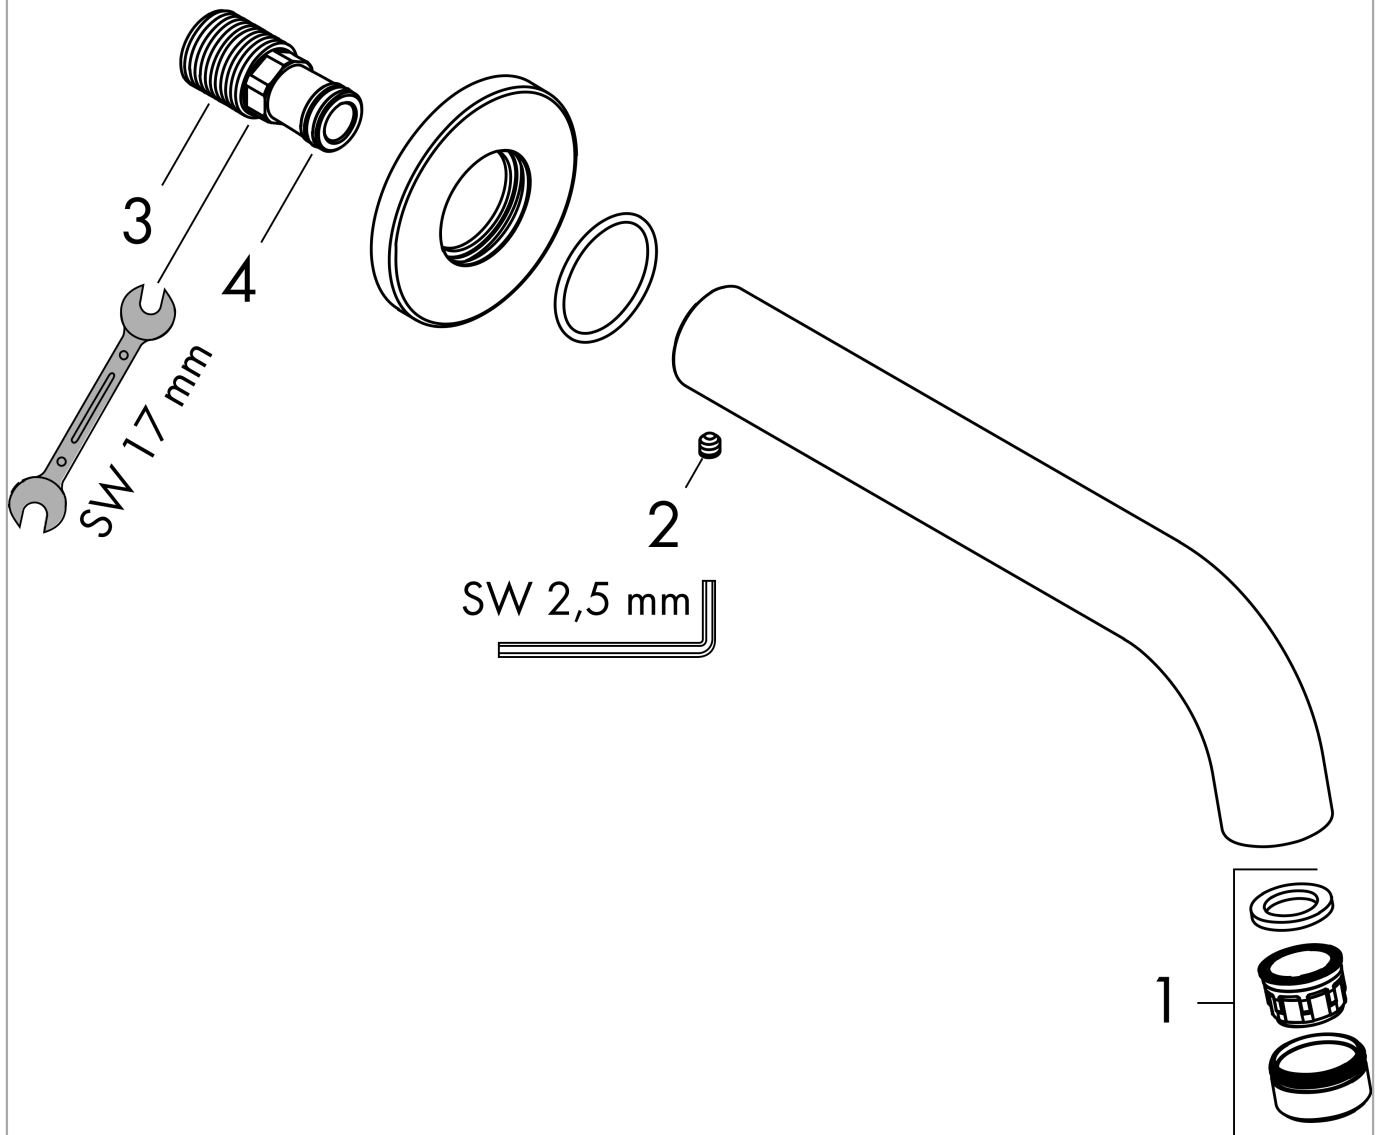

Vernis Blend

Излив на ванну

Поверхности : **матовый черный** Артикульный номер: **71420670**

Описание

Характеристики

- с розеткой
- выступ 204 мм
- настенный монтаж
- максимальный расход воды при 3 бар: 21,7 л/мин
- тип струи: обычная струя

Технология

Продукт

Чертеж

График расхода воды

Расход измерен практически с помощью соответствующей арматуры (термостат/смеситель/скрытый клапан).

Vernis Blend

Излив на ванну

Поверхности : матовый черный

Артикульный номер: 71420670

Покомпонентное изображение

Год выпуска: >04/21

Vernis Blend**Излив на ванну**Поверхности : **матовый черный**Артикульный номер: **71420670****Перечень запасных частей**Год выпуска: **>04/21**

Позиция	Описание	Артикульный номер	PC	PU
1	aerator M24x1 (38 l/min)	92513670	-	1
2	hollow set screw M5x5	98446000	-	1
3	connecting thread G½	93726000	-	1
4	O-ring 13x2	98128000	-	1