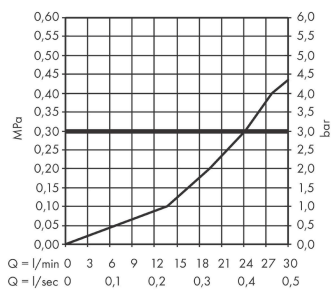

Vernis Blend

Излив на ванну

Поверхности : **матовый черный** Артикульный номер: **71420670**

Описание

Характеристики

- с розеткой
- выступ 204 мм
- настенный монтаж
- максимальный расход воды при 3 бар: 21,7 л/мин
- тип струи: обычная струя

Технология

Продукт

Чертеж

График расхода воды

Расход измерен практически с помощью соответствующей арматуры (термостат/смеситель/скрытый клапан).

Vernis Blend

Излив на ванну

Поверхности : матовый черный