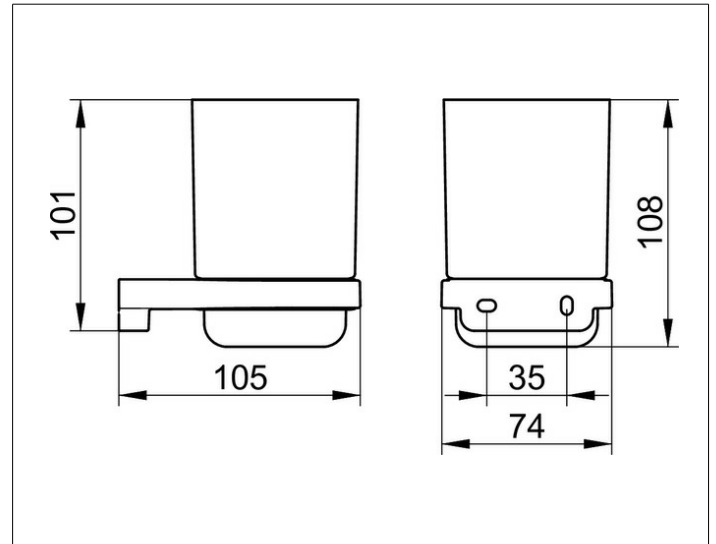

COLLECTION MOLL 12750009000

Echtkristall-Glas

PRODUKT

ZEICHNUNG

PRODUKTBESCHREIBUNG

- Mundglas
- Ø72,5x108mm