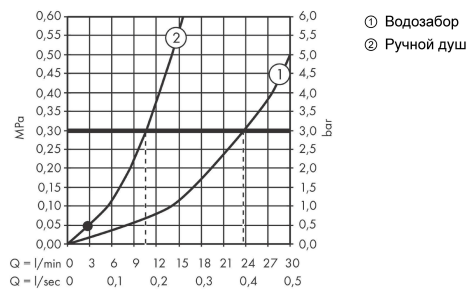

Vivenis

Смеситель на край ванны, на 4 отверстия, с sBox

Поверхности : матовый белый Артикульный номер: 75444700

График расхода воды