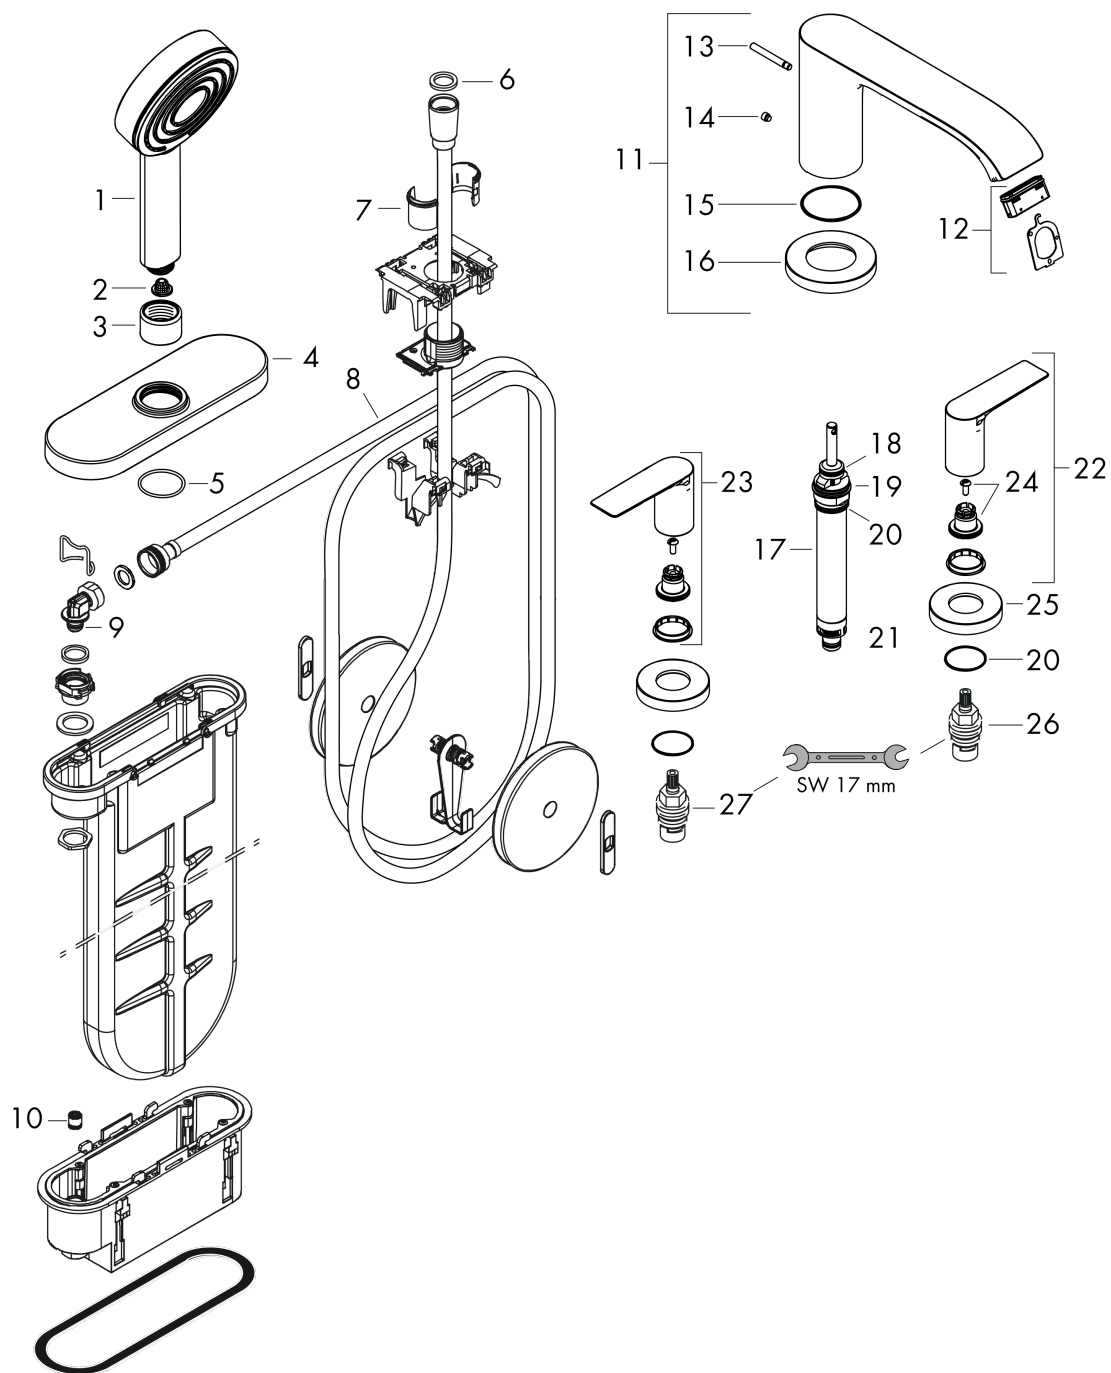

Vivenis

Смеситель на край ванны, на 4 отверстия, с sBox

Поверхности : матовый белый   Артикульный номер: 75444700

Покомпонентное изображение

Год выпуска: >06/21

Vivenis

Смеситель на край ванны, на 4 отверстия, с sBox

Поверхности : **матовый белый** Артикульный номер: **75444700**

Перечень запасных частей

Год выпуска: >06/21

Позиция	Описание	Артикульный номер	PC	PU
1	-	24120700	-	1
2	filter	92672000	-	1
3	nut	97584700	-	1
4	escutcheon	93505700	-	1
5	O-Ring 32x2	98193000	-	1
6	seal	98058000	-	1
7	insert for shower holder	96942000	-	1
8	shower hose	93506000	-	1
9	O-ring 9x2	98119000	-	1
10	non return valve DW 10	96456000	-	1
11	spout cpl.	94312700	-	1
12	aerator cpl.	93916000	-	1
13	diverter knob	98707700	-	1
14	hollow set screw M6x6	97660000	-	1
15	O-ring 41x1,5	98168000	-	1
16	escutcheon for spout	93978700	-	1
17	selector assy	93589000	-	1
18	O-Ring 14x2,5	98189000	-	1
19	O-Ring 23x2,5	98183000	-	1
20	O-Ring 22x2	98185000	-	1
21	O-ring 9x2,5	98217000	-	1
22	handle for cold water	94311700	-	1
23	handle for hot water	94310700	-	1
24	handle fixing set	94184000	-	1
25	escutcheon for handle	93976700	-	1
26	shut off unit left closing	94008000	-	1
27	shut off unit right closing	94009000	-	1