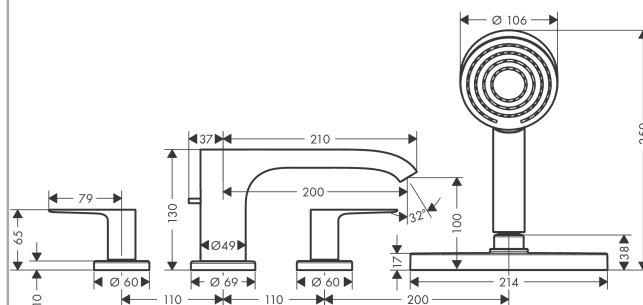

Vivenis

Смеситель на край ванны, на 4 отверстия, с sBox

Поверхности : **матовый белый** Артикульный номер: **75444700**

Описание

Характеристики

- состоит из: смеситель на край ванны, на 4 отверстия, ручной душ, держатель для душа, шланг для душа, корпус для шланга
- вид соединения: скрытая часть
- тип струи смесителя: Прямоугольная струя
- тип струи ручного душа: PowderRain
- максимальное расстояние, на которое вытягивается ручной душ: 1,45 м
- короб sBox для тихого, плавного и безопасного перемещения шланга
- максимальный расход воды при 3 бар: 23,9 л/мин
- расход воды изливом на ванны при 3 барах: 23,9 л/мин
- расход воды ручным душем при 3 барах: 10,5 л/мин
- мин. рабочее давление 1 бар
- макс. рабочее давление: 10 бар
- с керамическими вентилями для горячей/холодной воды 90°
- клапан обратного тока воды

Технология

Награды за дизайн

reddot winner 2021

Продукт

Чертеж

Vivenis

Смеситель на край ванны, на 4 отверстия, с sBox

Поверхности : матовый белый Артикульный номер: 75444700

График расхода воды

Vivenis

Смеситель на край ванны, на 4 отверстия, с sBox

Поверхности : матовый белый Артикульный номер: 75444700

Покомпонентное изображение

Год выпуска: >06/21

Vivenis

Смеситель на край ванны, на 4 отверстия, с sBox