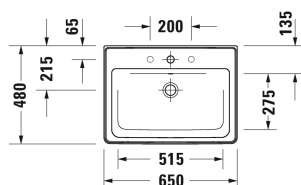

**Умывальник, умывальник для мебели # 2367650000**  
/ 2367650060

| < 650 мм > |

Умывальник, умывальник для мебели	Размеры	Вес	Номер заказа
с переливом, с плоскостью под смеситель, глазуровка снизу, 650 мм			
<b>Цвета</b>			
00 Белый Alpin			
<b>Вариант</b>			
●	650 x 480 мм	20,000 кг	2367650000
☒	650 x 480 мм	20,000 кг	2367650060
Сантехническая керамика со специальным покрытием WonderGliss остается чистой и красивой в течение долгого времени. При заказе WonderGliss добавьте "1" на 11-м месте в артикуле модели.			
<b>Принадлежности</b>			
Нажимной выпуск для умывальников с переливом		0,400 кг	005052
Сифон		1,500 кг	005036
Трубчатый сифон для умывальника с удлиненной сливной трубой 300 мм		1 1/4" мм	005026
<b>Соответствующая продукция</b>			
Тумбочка подвесная 1 выдвижной ящик, 1 выдвижное отделение, верхний ящик, вкл. вырез и крышку для сифона, для D-Neo # 236765, 634 x 452 мм		634 x 452 мм	DE4354
Тумбочка подвесная 1 выдвижное отделение, для D-Neo # 236765, 634 x 452 мм		634 x 452 мм	DE4254

**Умывальник, умывальник для мебели # 2367650000**  
/ 2367650060

---

|< 650 мм >|

*Все чертежи содержат необходимые размеры с соблюдением стандартных допусков. Они указаны в мм и не являются обязательными. Точные размеры, в частности для монтажа по индивидуальному заказу, можно получить только по готовому изделию.*