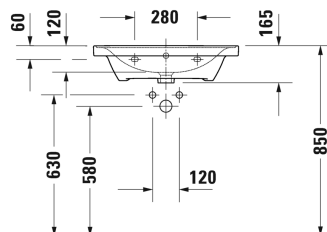

**Умывальник, умывальник для мебели # 2367650000**  
/ 2367650060

| < 650 мм > |

Умывальник, умывальник для мебели	Размеры	Вес	Номер заказа
с переливом, с плоскостью под смеситель, глазуровка снизу, 650 мм			
<b>Цвета</b>			
00 Белый Alpin			
<b>Вариант</b>			
●	650 x 480 мм	20,000 кг	2367650000
☒	650 x 480 мм	20,000 кг	2367650060
Сантехническая керамика со специальным покрытием WonderGliss остается чистой и красивой в течение долгого времени. При заказе WonderGliss добавьте "1" на 11-м месте в артикуле модели.			
<b>Принадлежности</b>			
Нажимной выпуск для умывальников с переливом		0,400 кг	005052
Сифон		1,500 кг	005036
Трубчатый сифон для умывальника с удлиненной сливной трубой 300 мм		1 1/4" мм	005026
<b>Соответствующая продукция</b>			
Тумбочка подвесная 1 выдвижной ящик, 1 выдвижное отделение, верхний ящик, вкл. вырез и крышку для сифона, для D-Neo # 236765, 634 x 452 мм		634 x 452 мм	DE4354
Тумбочка подвесная 1 выдвижное отделение, для D-Neo # 236765, 634 x 452 мм		634 x 452 мм	DE4254

**Умывальник, умывальник для мебели # 2367650000**  
/ 2367650060

---

|< 650 мм >|

*Все чертежи содержат необходимые размеры с соблюдением стандартных допусков. Они указаны в мм и не являются обязательными. Точные размеры, в частности для монтажа по индивидуальному заказу, можно получить только по готовому изделию.*