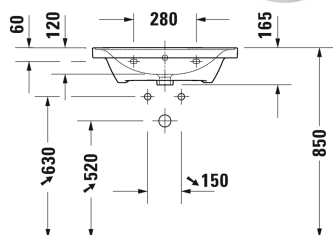

**Умывальник, умывальник для мебели # 2367650000**  
/ 2367650060

| < 650 мм > |

Умывальник, умывальник для мебели	Размеры	Вес	Номер заказа
с переливом, с плоскостью под смеситель, глазуровка снизу, 650 мм			
<b>Цвета</b>			
00 Белый Alpin			
<b>Вариант</b>			
●	650 x 480 мм	20,000 кг	2367650000
☒	650 x 480 мм	20,000 кг	2367650060
Сантехническая керамика со специальным покрытием WonderGliss остается чистой и красивой в течение долгого времени. При заказе WonderGliss добавьте "1" на 11-м месте в артикуле модели.			
<b>Принадлежности</b>			
Нажимной выпуск для умывальников с переливом		0,400 кг	005052
Сифон		1,500 кг	005036
Трубчатый сифон для умывальника с удлиненной сливной трубой 300 мм		1 1/4" мм	005026
<b>Соответствующая продукция</b>			
Тумбочка подвесная 1 выдвижной ящик, 1 выдвижное отделение, верхний ящик, вкл. вырез и крышку для сифона, для D-Neo # 236765, 634 x 452 мм		634 x 452 мм	DE4354
Тумбочка подвесная 1 выдвижное отделение, для D-Neo # 236765, 634 x 452 мм		634 x 452 мм	DE4254

**Умывальник, умывальник для мебели # 2367650000**  
/ 2367650060

---

|< 650 мм >|

*Все чертежи содержат необходимые размеры с соблюдением стандартных допусков. Они указаны в мм и не являются обязательными. Точные размеры, в частности для монтажа по индивидуальному заказу, можно получить только по готовому изделию.*