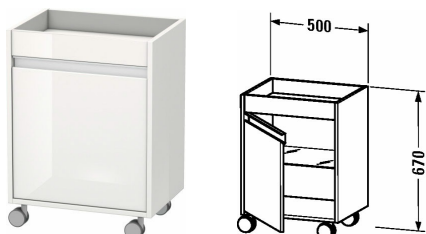

Ketho Мобильная тумба # KT2530 L/R

| < 500 мм > |

Мобильная тумба	Размеры	Вес	Номер заказа
1 дверца, 1 стеклянная полка, 1 полочка наверху			
Цвета			
M07 Бетонно-серый матовый декор M09 Светло-голубой матовый декор M14 Терра, декор M18 Белый матовый, декор M21 Орех темный декор M22 Белый глянцевый декор M31 Сосна серебристая, декор M43 Базальт матовый, декор M49 Графит матовый, декор M51 Сосна коричневая, декор M52 Европейский дуб, декор M53 Каштан темный, декор M75 Лен, декор M79 Орех натуральный, декор M91 Серо-коричневый декор			
Вариант			
	500 x 360 мм		KT2530 L/R
Справка			
Необходимые данные для заказа:, - петли дверцы слева (L) /справа (R)			