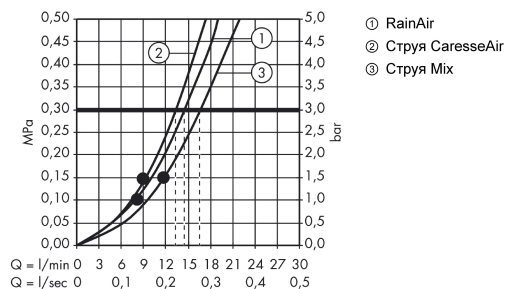

Технология

Продукт

Чертеж

График расхода воды

Расход измерен практически с помощью соответствующей арматуры (термостат/смеситель/скрытый клапан).