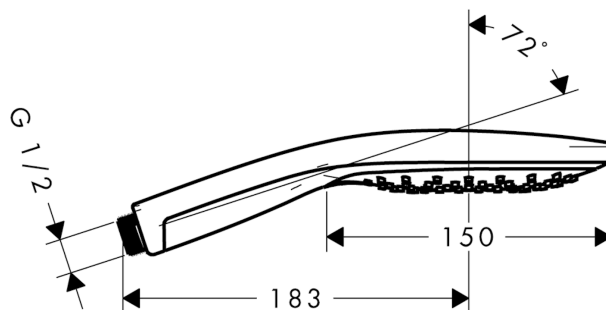

Raindance Select S Ручной душ 150 3jet

Поверхности : **хром** Артикульный номер: **28587000**

Описание

Характеристики

- ручной душ с двусторонней конструкцией
- размер душевого диска: 150 мм
- удобное переключение типов струи с помощью кнопки Select
- тип струи: RainAir, CaresseAir, Mix
- максимальный расход воды при 3 бар: 16 л/мин
- с внутренней подачей воды
- промывающийся грязеулавливающий фильтр
- соединительная резьба G 1/2
- подходит для проточных водонагревателей

Технология

Продукт

Чертеж

График расхода воды

Расход измерен практически с помощью соответствующей арматуры (термостат/смеситель/скрытый клапан).