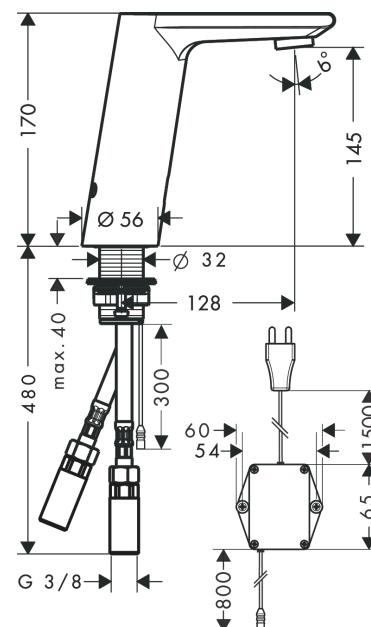

Metris S

Смеситель для раковины, электронный, с регулировкой температуры, с питанием от сети
230 V

Поверхности : хром Артикульный номер: 31102000

**Описание****Характеристики**

- ComfortZone 150
- выступ 128 мм
- расход воды при 3 барах: 5 л/мин
- аэратор с защитой от вандализма
- регулируемое ограничение температуры
- температура регулируется посредством бокового смешивающего рычага
- клапан обратного тока воды
- подходит для проточных водонагревателей
- инфракрасный электронный датчик, срабатывающий на приближение
- автоматическая адаптация инфракрасного датчика к окружающим условиям
- регулируемое оптическое расстояние для инфракрасного сенсора (2 положения)
- подключение к сети 230 В
- ручное прекращение подачи воды для чистки раковины
- функция может быть ограничена при использовании для раковин с возвышением или с очень широким краем раковины (> 75 мм)
- функциональное ограничение из-за большого расстояния
- вид соединения: соединительные шланги G 3/8
- грязеулавливающие фильтры в соединительных шлангах

Технология**Награды за дизайн**

reddot design award

Продукт**Чертеж**

Metris S

Смеситель для раковины, электронный, с регулировкой температуры, с питанием от сети 230 V

Поверхности : хром Артикульный номер: 31102000

График расхода воды