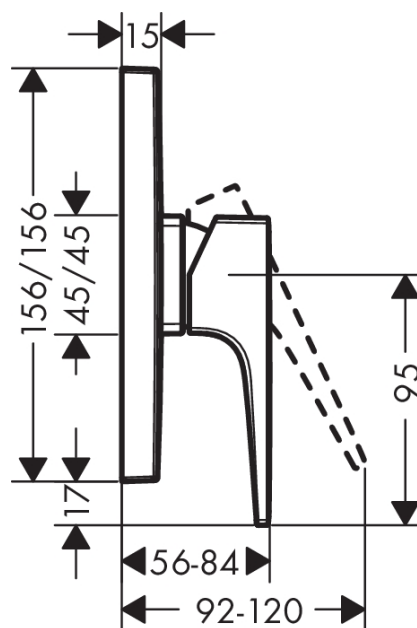

Metropol

Смеситель для душа, однорычажный, СМ

Поверхности : **хром**   Артикульный номер: **32565000**

Описание

Характеристики

- вид соединения: скрытая часть
- керамический узел смешивания
- регулируемое ограничение температуры
- с шумопоглотителем

Продукт

Чертеж

График расхода воды