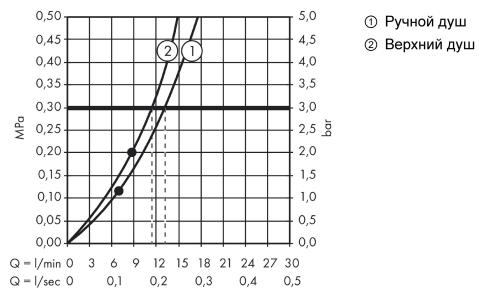

Технология

Продукт

Чертеж

Raindance E

Showerpipe 360 1jet с ShowerTablet Select 300

Поверхности : **белый / хром** Артикульный номер: **27288400**

График расхода воды

Raindance E