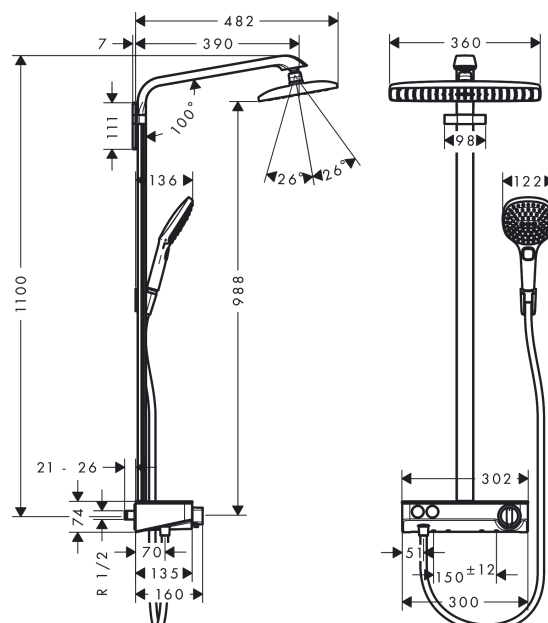

Raindance E

Showerpipe 360 1jet с ShowerTablet Select 300

Поверхности : **белый / хром** Артикульный номер: **27288400**

Описание

Характеристики

- состоит из: верхний душ, ручной душ, термостат для душа, штанга для душа, держатель для душа
- верхний душ Raindance E 360 Air
- размер душевого диска: 360 x 190 мм
- тип струи: RainAir
- шарнирное соединение: регулируемый угол верхнего душа
- длина держателя для душа: 380 мм
- полочка: из безопасного стекла
- поверхность полочки: цветовой вариант -000 - зеркальное стекло; цветовой вариант -400 - белое стекло
- максимальный расход воды при 3 бар: 11 л/мин
- рабочее давление: мин. 2 бар/макс. 10 бар
- термостат ShowerTablet Select 300
- изолированная подача воды
- предохранительный ограничитель при 40°C
- регулируемый ограничитель температуры горячей воды
- пользовательское управление посредством кнопки Select
- вид монтажа: внешний монтаж
- соединительная резьба G 1/2
- межосевое подключение 150 мм ± 12 мм
- для установки на соединительную резьбу G 3/4 необходимо использовать комплект адаптеров 02026000

Технология

Продукт

Чертеж

Raindance E

Showerpipe 360 1jet с ShowerTablet Select 300

Поверхности : **белый / хром** Артикульный номер: **27288400**

График расхода воды

Raindance E

Showerpipe 360 1jet с ShowerTablet Select 300

Поверхности : белый / хром Артикулный номер: 27288400

Пример монтажа