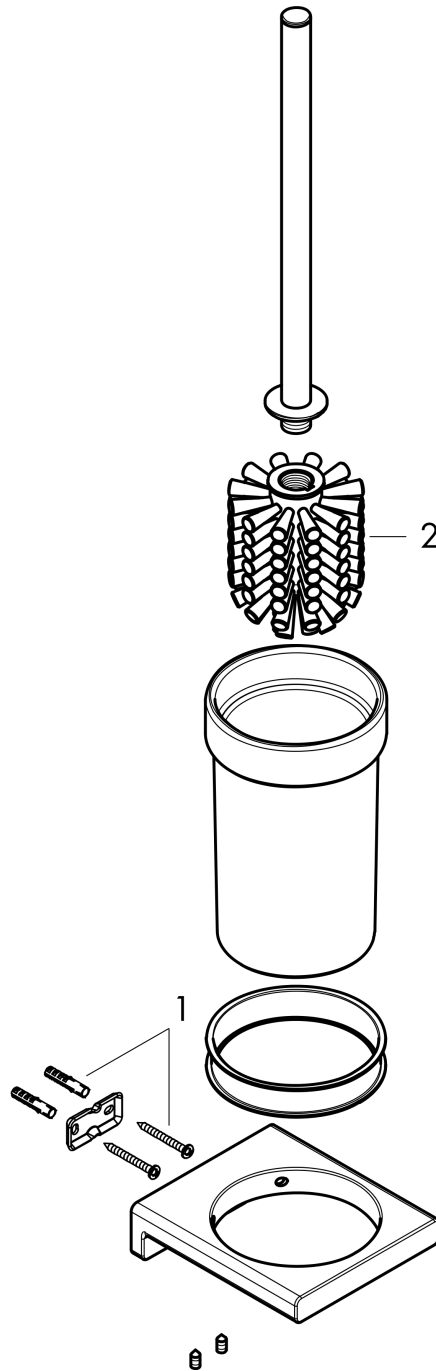

## AddStoris

Подставка для туалетного ершика

Поверхности : полир. золото    Артикульный номер: 41752990

#### Характеристики

- материал: металл
- акцентный цвет: белый
- square design
- С съемной вставкой
- concealed fastening
- настенный монтаж

### Чертеж

### Покомпонентное изображение

Год выпуска: >04/21

**AddStoris****Подставка для туалетного ершика**Поверхности : **полир. золото**    Артикульный номер: **41752990****Перечень запасных частей**Год выпуска: **>04/21**