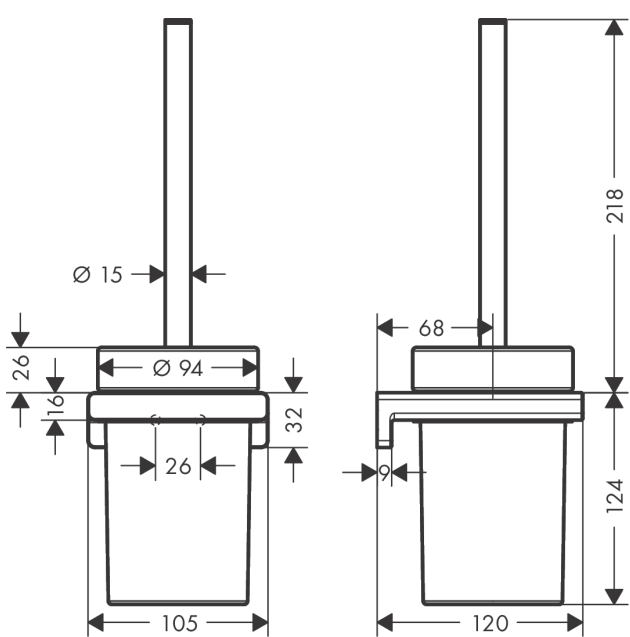

AddStoris

Подставка для туалетного ершика

Поверхности : полир. золото   Артикульный номер: 41752990

Описание

Характеристики

- материал: металл
- акцентный цвет: белый
- square design
- С съемной вставкой
- concealed fastening
- настенный монтаж

Награды за дизайн

reddot winner 2021

Продукт

Чертеж