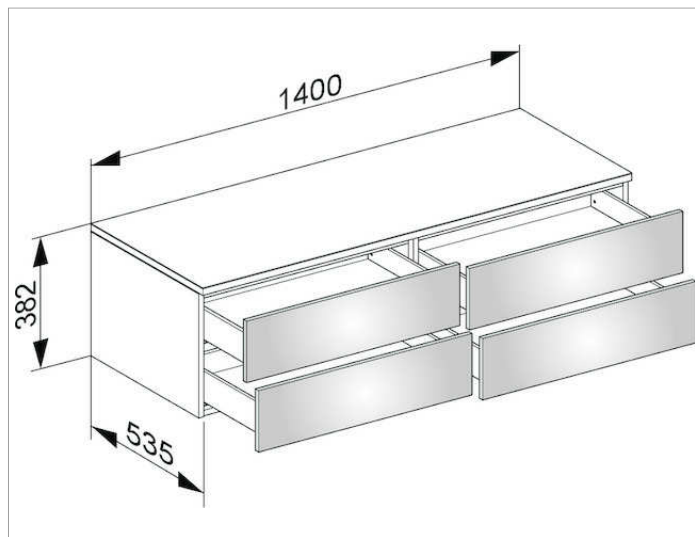

## ОПИСАНИЕ ИЗДЕЛИЯ

подвесная  
4 выдвижных фронтальных ящика с нажимным открыванием Push-to-Open и доводчиком, высота каждого выдвижного ящика 180 мм

## Габариты

1400 x 382 x 535 mm