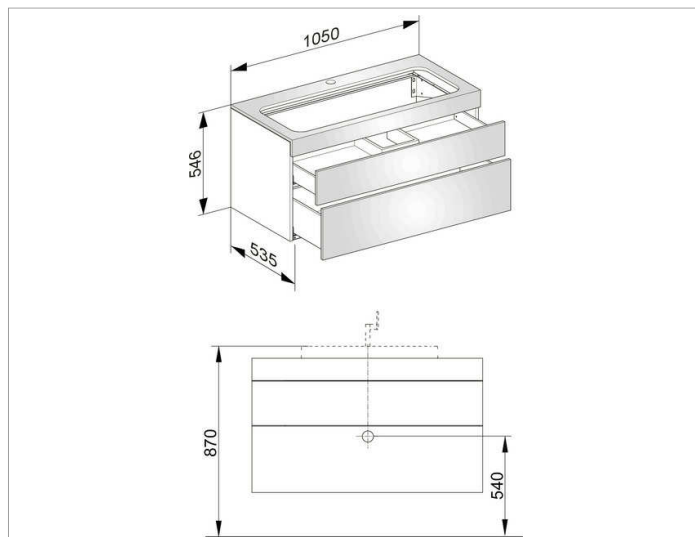

## ОПИСАНИЕ ИЗДЕЛИЯ

с отверстием под смеситель,  
подходит к керамическому умывальнику арт. 31580,  
2 фронтальных выдвижных ящика с нажимным  
открыванием Push-to-Open и доводчиком, вкл.  
пластиковый сифон 1 1/4 x 32

## Габариты

1050 x 546 x 535 mm