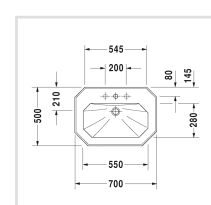

Умывальник, 043870

- ↓ [Инструкция по уходу](#)
- ↓ [Монтажная инструкция](#)
- ↓ [Руководство по эксплуатации](#)
- → [CAD и данные по планированию](#)

Номер артикула 043870

с переливом, с плоскостью под смеситель, глазуровка снизу, 700 мм

Design by Duravit

Размеры

700 мм