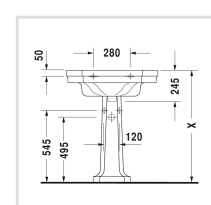

- ↓ [Инструкция по уходу](#)
- ↓ [Монтажная инструкция](#)
- ↓ [Руководство по эксплуатации](#)
- → [CAD и данные по планированию](#)

Номер артикула 043870

с переливом, с плоскостью под смеситель, глазуровка снизу, 700 мм

Design by Duravit

Размеры

700 мм