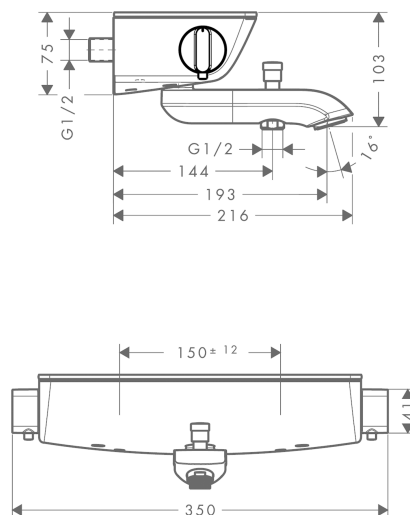

Ecostat Select

Термостат для ванны Ecostat Select, BM, ½'

Поверхности : белый / хром Артикулный номер: 13141400

Описание

Характеристики

- выступ 193 мм
- 2 потребителя
- межосевое подключение: 150 мм ± 12 мм
- расход воды изливом на ванны при 3 барах: 20 л/мин
- расход воды ручным душем при 3 барах: 12 л/мин
- картридж термостата, с керамическим вентилем 180°
- мин. рабочее давление: 1 бар
- макс. рабочее давление: 10 бар
- предохранительный ограничитель при 40°C
- регулируемое ограничение температуры
- с изолированной подачей воды
- внутренне безопасный против обратного потока
- с шумопоглотителем
- материал рукояток: металл
- из безопасного стекла
- для установки на соединительную резьбу G ¾ необходимо использовать комплект адаптеров 02026000
- поверхность полочки: цветовой вариант -000 - зеркальное стекло; цветовой вариант -400 - белое стекло
- вид соединения: S-образные эксцентрики
- грязеулавливающий фильтр входит в комплект поставки

Технология

Продукт

Чертеж

Ecostat Select

Термостат для ванны Ecostat Select, BM, 1/2"

Поверхности : белый / хром Артикульный номер: 13141400

График расхода воды