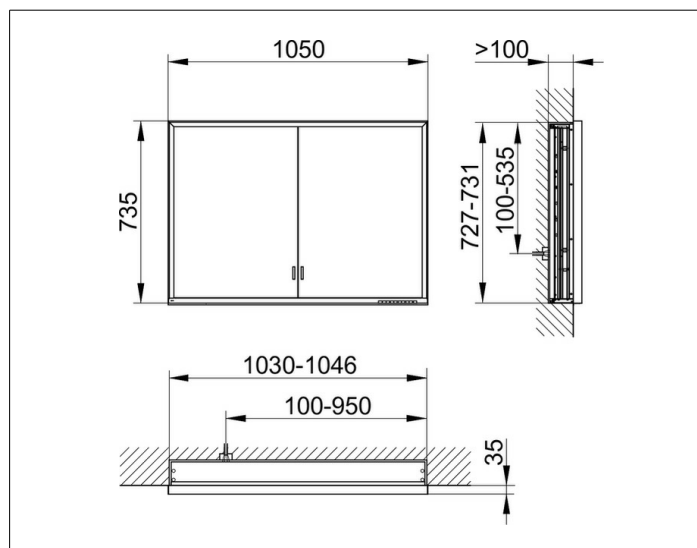

**Royal Lumos**

14338172301 Зеркальный шкаф

**ИЗДЕЛИЕ****ЧЕРТЕЖ****ОПИСАНИЕ ИЗДЕЛИЯ**

для встраиваемого монтажа,  
 бесступенчатая настройка тона подсветки от 2700 Кельвин (теплая белая) до 6500 Кельвин (дневной свет),  
 2 поворотные дверцы с двусторонним озеркаливанием стекла, корпус из анодированного серебристого алюминия,  
 задняя стенка зеркальная

**ПОВЕРХНОСТЬ**

серебристый анодированный

**ГАБАРИТЫ**

1050 x 735 x 130 mm