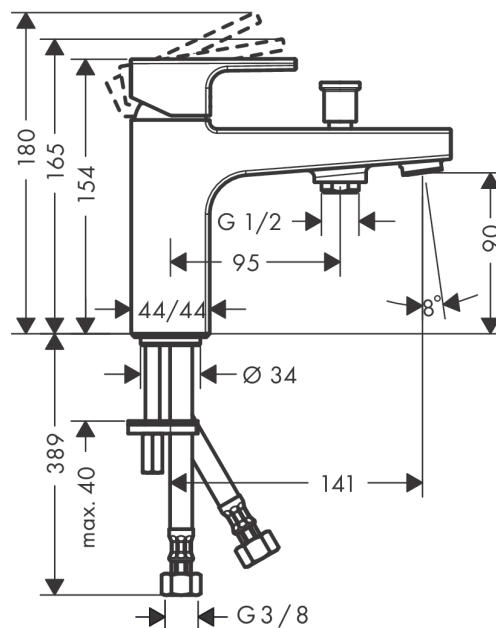

Vernis Shape

Смеситель для ванны и душа, однорычажный Monotrou, с двумя режимами расхода воды

Поверхности : хром Артикульный номер: 71464000

Описание

Характеристики

- выступ 95 мм
- вид соединения: соединительные шланги G 3/8
- тип струи смесителя: обычная струя
- максимальный расход воды при 3 бар: 24 л/мин
- расход воды изливом на ванны при 3 барах: 24 л/мин
- расход воды ручным душем при 3 барах: 13,7 л/мин
- керамический узел смешивания с двумя вариантами расхода воды
- регулируемое ограничение температуры
- Дивертер с переключателем вакуумного типа
- клапан обратного тока
- подходит для проточных водонагревателей

Продукт

Чертеж

Vernis Shape

Смеситель для ванны и душа, однорычажный Monotrou, с двумя режимами расхода воды

Поверхности : хром Артикульный номер: 71464000

График расхода воды

Vernis Shape

Смеситель для ванны и душа, однорычажный Monotrou, с двумя режимами расхода воды

Поверхности : **хром** Артикульный номер: **71464000**

Покомпонентное изображение

Год выпуска: >04/21

Vernis Shape

Смеситель для ванны и душа, однорычажный Monotrou, с двумя режимами расхода воды

Поверхности : **хром** Артикульный номер: **71464000**

Перечень запасных частей

Год выпуска: >04/21

Позиция	Описание	Артикульный номер	PC	PU
1	handle	93684000	-	1
2	screw cover	96338000	-	1
3	flange	97406000	-	1
4	nut	95870000	-	1
5	O-ring 33x2	98154000	-	1
6	cartridge, assy	95730000	-	1
7	locking screw for handle	95140000	-	1
8	seal	95008000	-	1
9	adapter for cartridge	97773000	-	1
10	O-Ring 32x2	98193000	-	1
11	O-ring 9x1,8	98118000	-	1
12	diverter knob	93766000	-	1
13	sleeve	97979000	-	1
14	selector	97978000	-	1
15	aerator laminar	93649000	-	1
16	seal Ø 42	98722000	-	1
17	fixing set	96016000	-	1
18	connection hose 450 mm M10x1 G3/8	96507000	-	1
19	O-ring 8x1,75	97827000	-	1