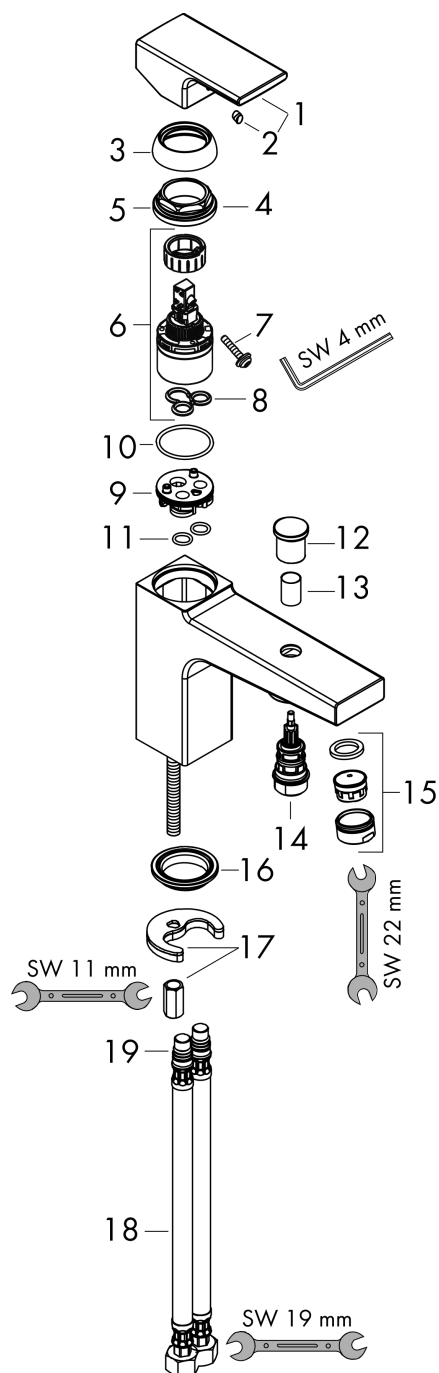

Vernis Shape

Смеситель для ванны и душа, однорычажный Monotrou, с двумя режимами расхода воды

Поверхности : хром Артикульный номер: 71464000

Описание

Характеристики

- выступ 95 мм
- вид соединения: соединительные шланги G 3/8
- тип струи смесителя: обычная струя
- максимальный расход воды при 3 бар: 24 л/мин
- расход воды изливом на ванны при 3 барах: 24 л/мин
- расход воды ручным душем при 3 барах: 13,7 л/мин
- керамический узел смешивания с двумя вариантами расхода воды
- регулируемое ограничение температуры
- Дивертер с переключателем вакуумного типа
- клапан обратного тока
- подходит для проточных водонагревателей

Продукт

Чертеж

Vernis Shape

Смеситель для ванны и душа, однорычажный Monotrou, с двумя режимами расхода воды

Поверхности : хром Артикульный номер: 71464000

График расхода воды

Vernis Shape

Смеситель для ванны и душа, однорычажный Monotrou, с двумя режимами расхода воды

Поверхности : **хром** Артикульный номер: **71464000**

Покомпонентное изображение

Год выпуска: >04/21

Vernis Shape

Смеситель для ванны и душа, однорычажный Monotrou, с двумя режимами расхода воды

Поверхности : **хром** Артикульный номер: **71464000**

Перечень запасных частей

Год выпуска: >04/21

Позиция	Описание	Артикульный номер	PC	PU
1	handle	93684000	-	1
2	screw cover	96338000	-	1
3	flange	97406000	-	1
4	nut	95870000	-	1
5	O-ring 33x2	98154000	-	1
6	cartridge, assy	95730000	-	1
7	locking screw for handle	95140000	-	1
8	seal	95008000	-	1
9	adapter for cartridge	97773000	-	1
10	O-Ring 32x2	98193000	-	1
11	O-ring 9x1,8	98118000	-	1
12	diverter knob	93766000	-	1
13	sleeve	97979000	-	1
14	selector	97978000	-	1
15	aerator laminar	93649000	-	1
16	seal Ø 42	98722000	-	1
17	fixing set	96016000	-	1
18	connection hose 450 mm M10x1 G3/8	96507000	-	1
19	O-ring 8x1,75	97827000	-	1