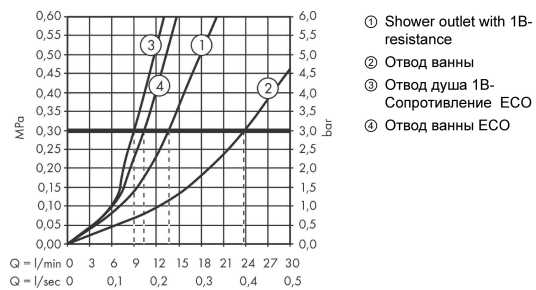

Vernis Shape

Смеситель для ванны и душа, однорычажный Monotrou, с двумя режимами расхода воды

Поверхности : хром Артикульный номер: 71464000

Описание

Характеристики

- выступ 95 мм
- вид соединения: соединительные шланги G 3/8
- тип струи смесителя: обычная струя
- максимальный расход воды при 3 бар: 24 л/мин
- расход воды изливом на ванны при 3 барах: 24 л/мин
- расход воды ручным душем при 3 барах: 13,7 л/мин
- керамический узел смешивания с двумя вариантами расхода воды
- регулируемое ограничение температуры
- Дивертер с переключателем вакуумного типа
- клапан обратного тока
- подходит для проточных водонагревателей

Продукт

Чертеж

Vernis Shape

Смеситель для ванны и душа, однорычажный Monotrou, с двумя режимами расхода воды

Поверхности : хром Артикульный номер: 71464000

График расхода воды

Vernis Shape

Смеситель для ванны и душа, однорычажный Monotrou, с двумя режимами расхода воды

Поверхности : **хром** Артикульный номер: **71464000**

Покомпонентное изображение

Год выпуска: >04/21

Vernis Shape

Смеситель для ванны и душа, однорычажный Monotrou, с двумя режимами расхода воды

Поверхности : **хром** Артикульный номер: **71464000**