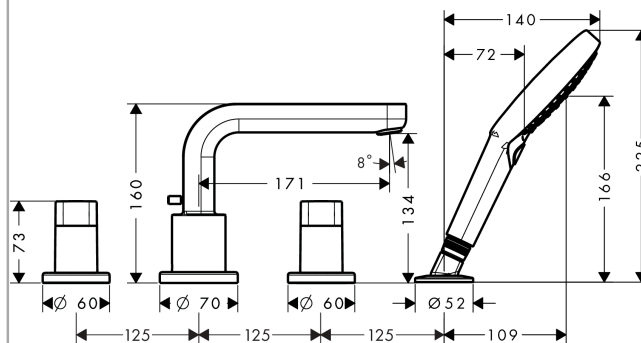

Metris S

Смеситель на край ванны, на 4 отверстия, 1/2"

Поверхности : хром Артикульный номер: 31443000

Описание

Характеристики

- состоит из: смеситель на край ванны, на 4 отверстия, ручной душ, держатель для душа
- вид соединения: скрытая часть
- максимальное расстояние, на которое вытягивается ручной душ: 1,60 м
- расход воды при 3 барах: 22 л/мин
- с керамическими вентилями для горячей/холодной воды 90°
- мин. рабочее давление 1 бар
- макс. рабочее давление: 10 бар
- клапан обратного тока воды
- со встроенной защитной комбинацией EN 1717

Технология

Продукт

Чертеж

График расхода воды