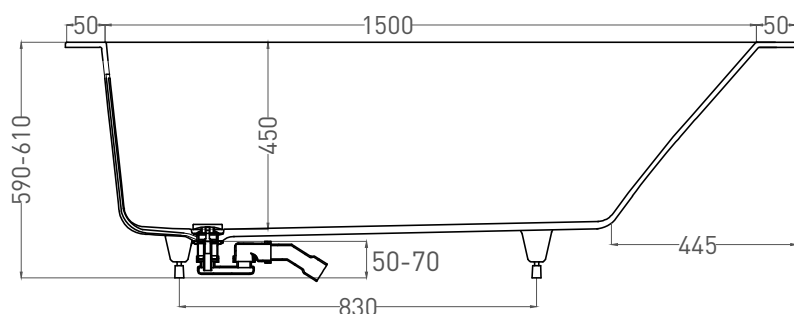

ORLANDA KIT 160x70

ВАННА ВСТРАИВАЕМАЯ 102115G / 102115M

Дизайн: Salini SRL

salini
L'ANIMA DELL'ACQUA

Размеры: 1600 x 700 x 590 / 610 мм

Вес нетто / брутто: 70 / 121 кг, 77 / 128 кг

Объём до перелива: 237 л

Глубина до перелива: 370 мм

Материал: S-Sense

Покрытие: глянцевое / матовое

Цвет: RAL / белый

Комплектация: интегрированный слив-перелив, сифон, донный клапан Click-Clack в цвет изделия с логотипом Salini, регулируемые ножки до 2 см

Требуемый смеситель: настенный / напольный

Гарантия: 10 лет

Производство: Италия / Россия

Salini SRL

20122 Italia, Milano, Largo Ildefonso Schuster, 1

info@salini-srl.com

www.salini-srl.com

© Salini SRL - All rights reserved

Все права защищены. Несанкционированное копирование, публикация, полное или частичное воспроизведение запрещены.