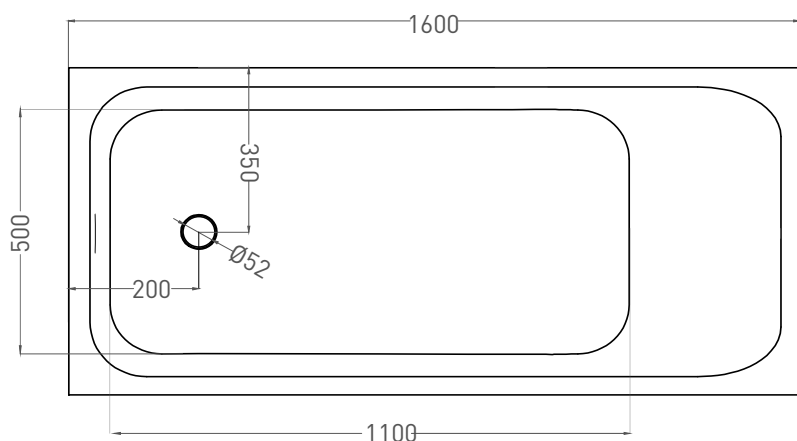

ORLANDA KIT 160x70

ВАННА ВСТРАИВАЕМАЯ 102115G / 102115M

Дизайн: Salini SRL

salini
L'ANIMA DELL'ACQUA

Размеры: 1600 x 700 x 590 / 610 мм

Вес нетто / брутто: 70 / 121 кг, 77 / 128 кг

Объём до перелива: 237 л

Глубина до перелива: 370 мм

Материал: S-Sense

Покрытие: глянцевое / матовое

Цвет: RAL / белый

Комплектация: интегрированный слив-перелив, сифон, донный клапан Click-Clack в цвет изделия с логотипом Salini, регулируемые ножки до 2 см

Требуемый смеситель: настенный / напольный

Гарантия: 10 лет

Производство: Италия / Россия

Salini SRL

20122 Italia, Milano, Largo Ildefonso Schuster, 1

info@salini-srl.com

www.salini-srl.com

© Salini SRL - All rights reserved

Все права защищены. Несанкционированное копирование, публикация, полное или частичное воспроизведение запрещены.