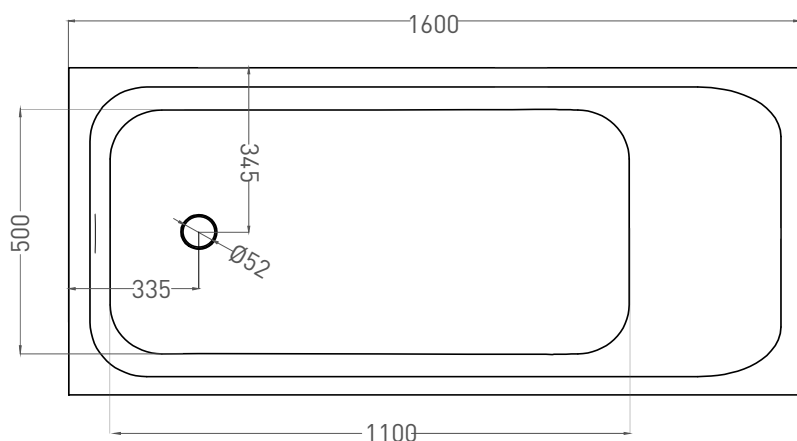

ORLANDA KIT 160x70

ВАННА ВСТРАИВАЕМАЯ 102125M

Дизайн: Salini SRL

salini
L'ANIMA DELL'ACQUA

Размеры: 1600 x 690 x 590 / 610 мм

Вес нетто / брутто: 57 / 108 кг

Объём до перелива: 237 л

Глубина до перелива: 370 мм

Материал: S-Stone

Покрытие: матовое

Цвет: RAL / белый

Комплектация: интегрированный слив-перелив, сифон, донный клапан Click-Clack в цвет изделия с логотипом Salini, регулируемые ножки до 2 см

Требуемый смеситель: настенный / напольный

Гарантия: 10 лет

Производство: Италия / Россия

Salini SRL

20122 Italia, Milano, Largo Ildefonso Schuster, 1

info@salini-srl.com

www.salini-srl.com

© Salini SRL - All rights reserved

Все права защищены. Несанкционированное копирование, публикация, полное или частичное воспроизведение запрещены.