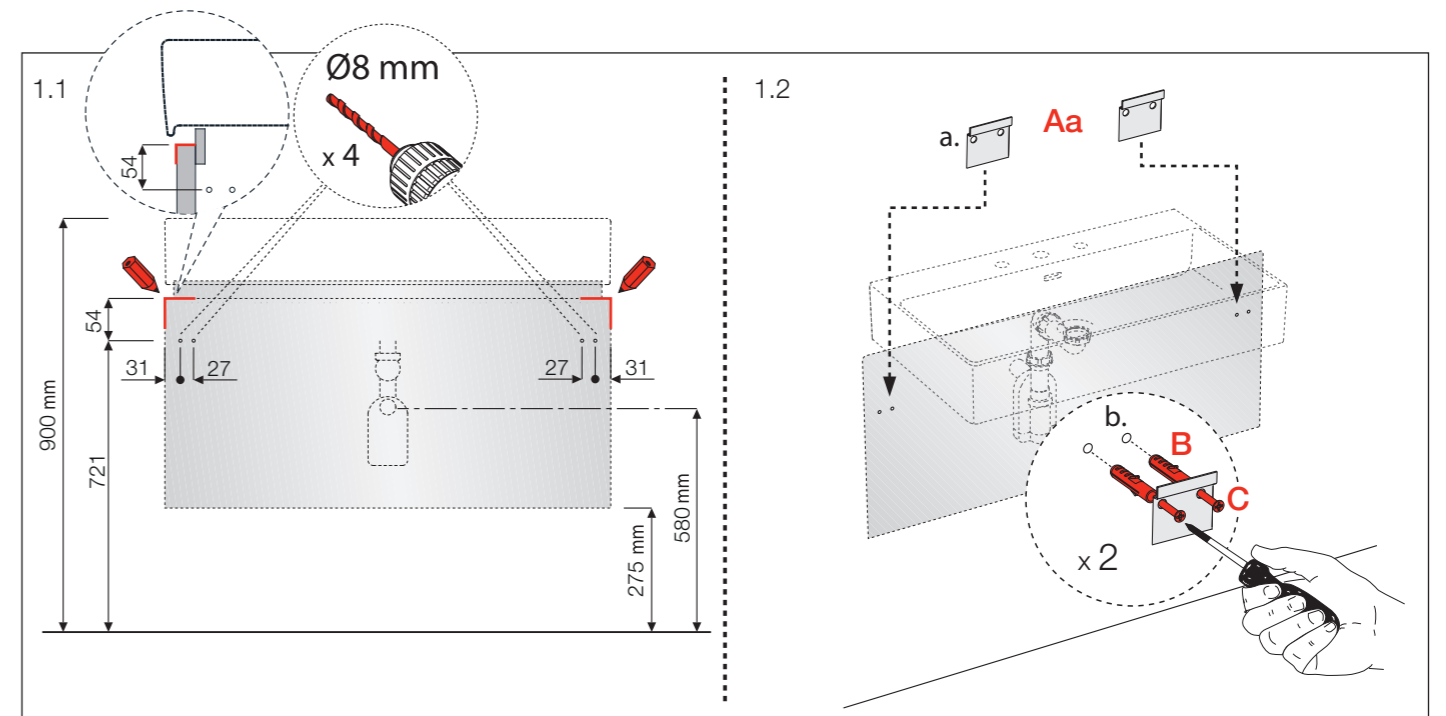

01/18 4.9853.0.160.000.1

DE/FR/IT/EN/ES/NL/CS/LT/PL/HU/RU/BG