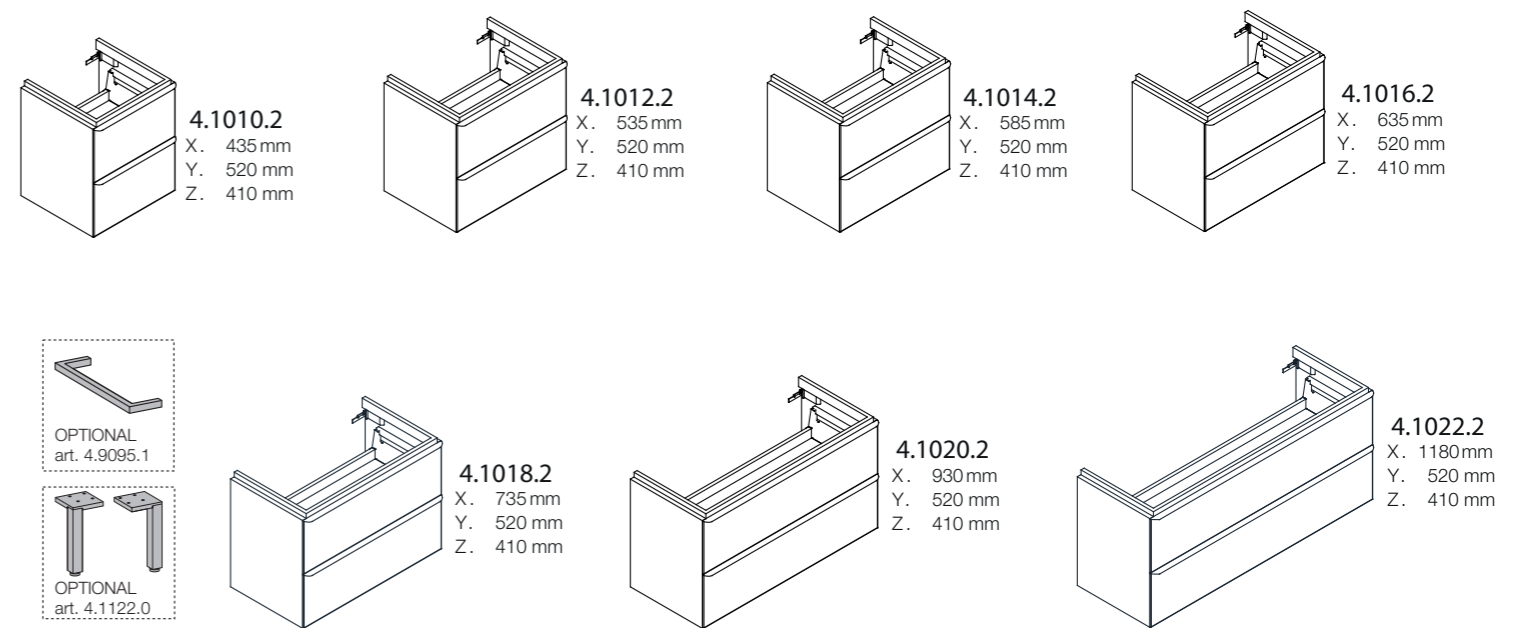

SPACE Vanity unit

Garantie/Haftung nur bei Montage gemäss Anleitung.
 Responsabilité/garantie à condition d'observer les instructions de montage.
 Garanzia valida solo se si rispettano le istruzioni di montaggio.
 The warranty/liability only applies when installation is effected as per the instructions.
 La garantía solamente será válida si se siguen las instrucciones de instalación.
 Garantie/aansprakelijkheid uitsluitend van kracht indien volgens de instructies is geïnstalleerd.
 Záruka a ručení za vady jsou poskytovány za podmínky, že montáž je provedena v souladu s tímto návodem.
 Garantija taikoma tik tuo atveju, kai montavimas yra atliktas tiksliai pagal instrukciją.
 Gwarancja obejmuje wyrób jedynie wówczas gdy montaż został przeprowadzony zgodnie z instrukcją.
 Szavatosság/jótállás csak az utmutató szerinti szerelés esetén.
 Мы предоставляем гарантию и несем ответственность, только если монтаж произведен в соответствии с инструкцией по монтажу.
 Гаранцията/отговорността е валидна само когато монтажът е изпълнен както е указано в инструкцията.