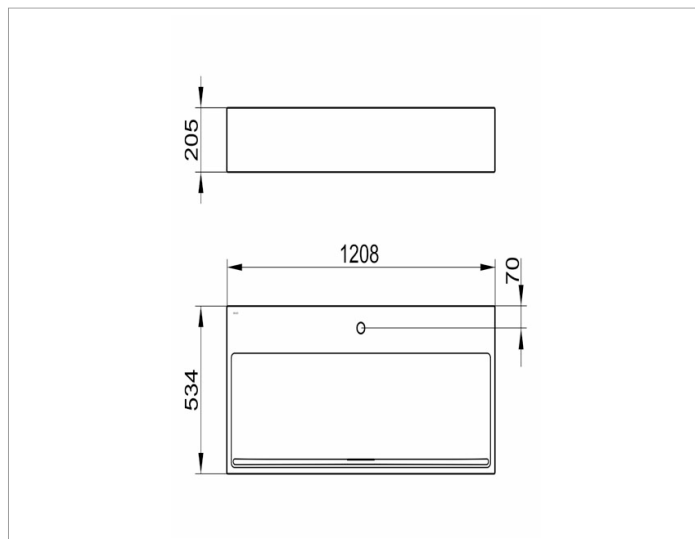

Edition 90

39080901201 Керамический умывальник

ИЗДЕЛИЕ

ЧЕРТЕЖ

ОПИСАНИЕ ИЗДЕЛИЯ

для смесителя на 1 отверстие, без перелива
с поверхностной обработкой Clean Plus

поверхность

серый сланец

Габариты

1200 x 205 x 538 mm