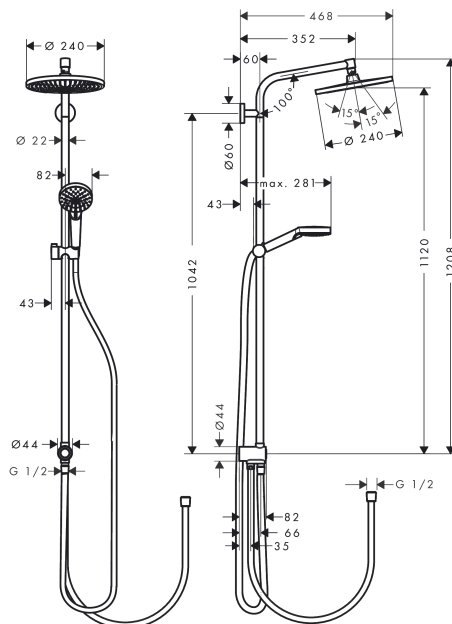

Crometta S

Showerpipe 240 1jet EcoSmart 9 л/мин Reno

Поверхности : **хром** Артикульный номер: **27270000**

Описание

Характеристики

- состоит из: верхний душ, ручной душ, шланг для душа, ползунок, настенный вывод
- верхний душ Crometta S 240
- размер душевого диска: 240 мм
- тип струи: Rain
- шарнирное соединение: регулируемый угол верхнего душа
- длина держателя для душа: 350 мм
- угол наклона может изменяться до 45°
- регулируемое по высоте крепление ручного душа
- потребитель: верхний душ, ручной душ
- расход воды для струи Rain (при 3 бар): 9 л/мин
- вид монтажа: внешний монтаж
- подсоединение к водопроводу: душевой шланг Isiflex 0,8 м
- соединительная резьба G 1/2
- подъемная труба может быть укорочена по высоте

Технология

Продукт

Чертеж

Crometta S

Showerpipe 240 1jet EcoSmart 9 л/мин Reno

Поверхности : **хром** Артикульный номер: **27270000**

График расхода воды

Расход измерен практически с помощью соответствующей арматуры (термостат/смеситель/скрытый клапан).

Crometta S

Showerpipe 240 1jet EcoSmart 9 л/мин Reno

Поверхности : хром Артикулный номер: 27270000

Пример монтажа