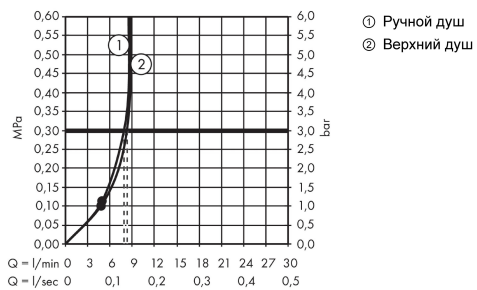

Crometta S

Showerpipe 240 1jet EcoSmart 9 л/мин Reno

Поверхности : **хром** Артикульный номер: **27270000**

Описание

Характеристики

- состоит из: верхний душ, ручной душ, шланг для душа, ползунок, настенный вывод
- верхний душ Crometta S 240
- размер душевого диска: 240 мм
- тип струи: Rain
- шарнирное соединение: регулируемый угол верхнего душа
- длина держателя для душа: 350 мм
- угол наклона может изменяться до 45°
- регулируемое по высоте крепление ручного душа
- потребитель: верхний душ, ручной душ
- расход воды для струи Rain (при 3 бар): 9 л/мин
- вид монтажа: внешний монтаж
- подсоединение к водопроводу: душевой шланг Isiflex 0,8 м
- соединительная резьба G 1/2
- подъемная труба может быть укорочена по высоте

Технология

Продукт

Чертеж

Crometta S

Showerpipe 240 1jet EcoSmart 9 л/мин Reno

Поверхности : **хром** Артикульный номер: **27270000**

График расхода воды

Расход измерен практически с помощью соответствующей арматуры (термостат/смеситель/скрытый клапан).