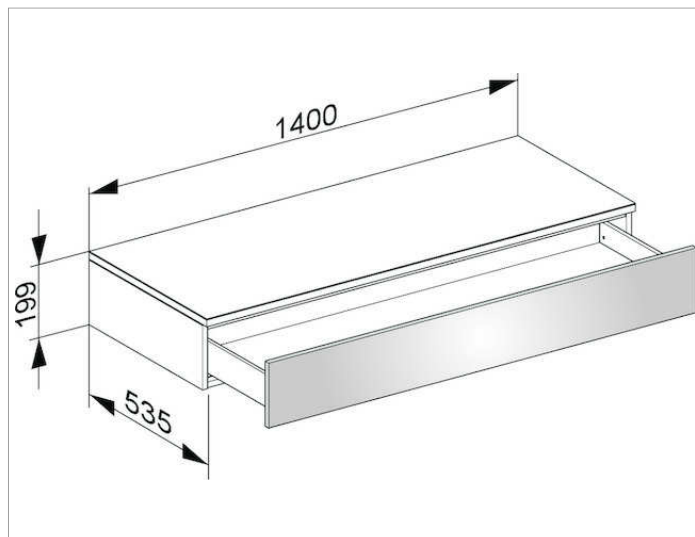

Edition 400

31760XX0000 Боковая тумба

ИЗДЕЛИЕ

ЧЕРТЕЖ

ОПИСАНИЕ ИЗДЕЛИЯ

подвесная
1 выдвижной фронтальный ящик с нажимным открыванием Push-to-Open и доводчиком, высота выдвижного ящика 180 мм

поверхность

37, 38, 39, 45

Габариты

1400 x 199 x 535 mm

ВНИМАНИЕ!

Для внутреннего оснащения выдвижных ящиков дополнительно имеются разделители разных размеров под заказ, см. систему оснащения слив арт. 31599.

Для напольного варианта необходимо заказать цокольный пакет арт. 31769 для мебели глубиной 535 мм.