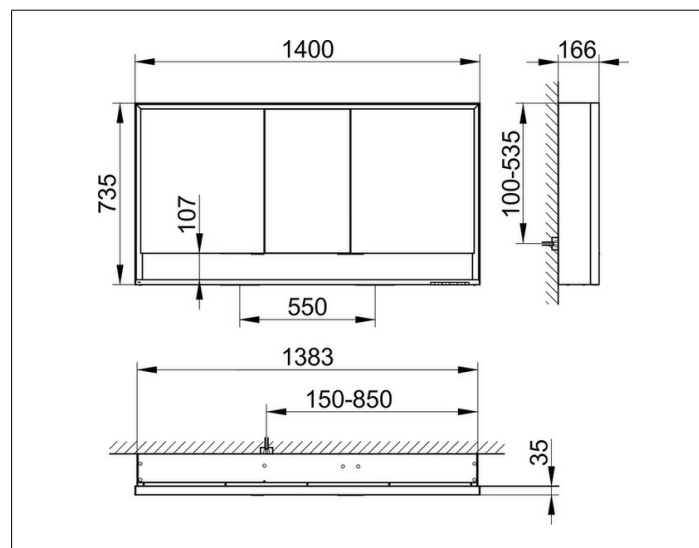

Royal Lumos

14306171303 Зеркальный шкаф

ИЗДЕЛИЕ**ЧЕРТЕЖ****ОПИСАНИЕ ИЗДЕЛИЯ**

для монтажа на стене
 бесступенчатая настройка тона подсветки от 2700 Кельвин (теплая белая) до 6500 Кельвин (дневной свет),
 3 поворотные дверцы с двусторонним озеркаливанием стекла, корпус из анодированного серебристого алюминия,
 боковины корпуса из белого лакированного стекла,
 задняя стенка зеркальная

серебристый анодированный

ГАБАРИТЫ

1400 x 735 x 165 mm