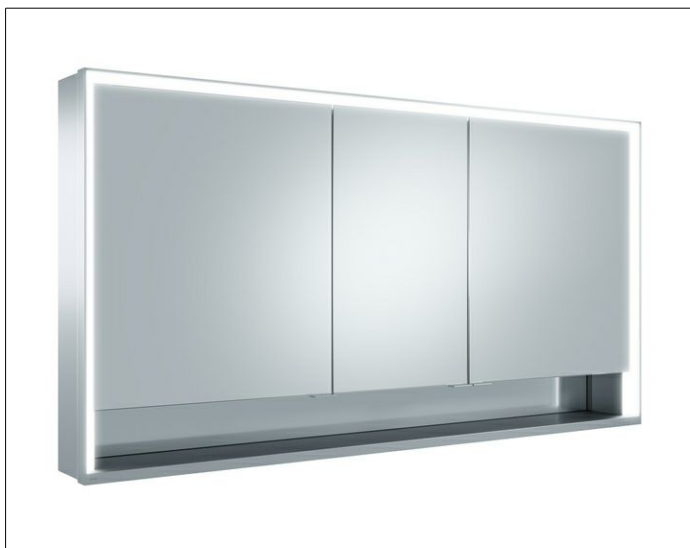

Royal Lumos

14306171303 Зеркальный шкаф

ИЗДЕЛИЕ**ЧЕРТЕЖ****ОПИСАНИЕ ИЗДЕЛИЯ**

для монтажа на стене
 бесступенчатая настройка тона подсветки от 2700 Кельвин (теплая белая) до 6500 Кельвин (дневной свет),
 3 поворотные дверцы с двусторонним озеркаливанием стекла, корпус из анодированного серебристого алюминия,
 боковины корпуса из белого лакированного стекла,
 задняя стенка зеркальная

Управление:

сенсорные клавиши на корпусе шкафа,
 DALI-управляемый

Подсветка:

общая подсветка и подсветка умывальника/

полочки отдельно плавно регулируются

и включаются/выключаются

Светодиоды 68 Вт (срок службы > 30.000 часов горения.)

бесступенчатый реостат/диммер,

ЕЕК: C , 68 kWh/1000h

ОБОРУДОВАНИЕ

- 2 электрические розетки
- 3 x 2 переставляемые по высоте стеклянные полочки
- наружная полочка по всей ширине
- амортизатор дверцы

ПОВЕРХНОСТЬ

серебристый анодированный

ГАБАРИТЫ

1400 x 735 x 165 mm