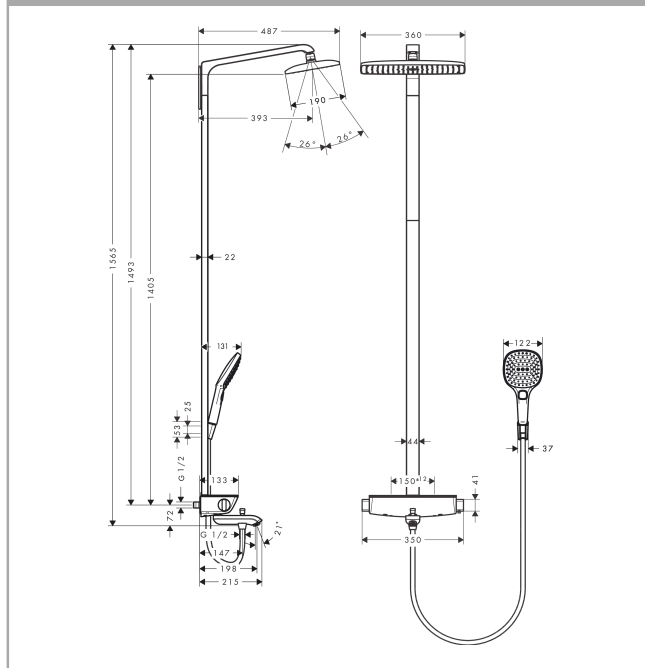

Raindance E

Showerpipe 360 1jet с термостатом для ванны

Поверхности : **хром** Артикульный номер: **27113000**

Описание

Характеристики

- состоит из: верхний душ, ручной душ, термостат для ванны, штанга для душа, держатель для душа
- верхний душ Raindance E 360 Air
- размер душевого диска: 360 x 190 мм
- тип струи: RainAir
- шарнирное соединение: регулируемый угол верхнего душа
- длина держателя для душа: 380 мм
- полочка: из безопасного стекла
- поверхность полочки: цветовой вариант -000 - зеркальное стекло; цветовой вариант -400 - белое стекло
- максимальный расход воды при 3 бар: 20 л/мин
- расход воды для струи RainAir (при 3 бар): 17 л/мин
- рабочее давление: мин. 1.3 бар/макс. 10 бар
- термостат Ecostat Select
- расход воды для разлива на ванну: 20 л/мин
- изолированная подача воды
- предохранительный ограничитель при 40°C
- регулируемый ограничитель температуры горячей воды
- пользовательское управление посредством вращения рукоятки
- вид монтажа: внешний монтаж
- соединительная резьба G ½
- межосевое подключение 150 мм ± 12 мм
- внутренне безопасный против обратного потока
- для установки на соединительную резьбу G ¾ необходимо использовать комплект адаптеров 02026000

Технология

Raindance E

Showerpipe 360 1jet с термостатом для ванны

Поверхности : хром Артикульный номер: 27113000

Продукт

Чертеж

График расхода воды

Raindance E

Showerpipe 360 1jet с термостатом для ванны

Поверхности : хром Артикулный номер: 27113000

Пример монтажа