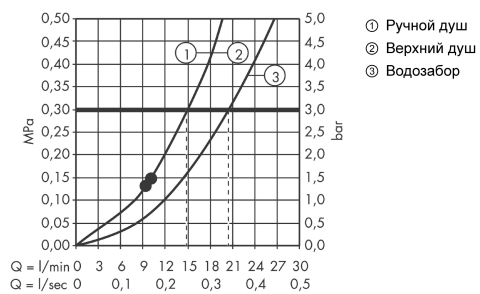

График расхода воды