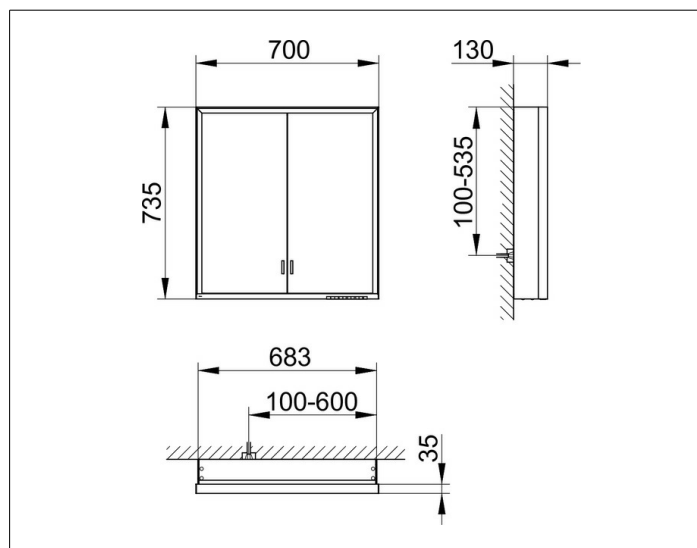

**Royal Lumos**

14327172301 Зеркальный шкаф

**ИЗДЕЛИЕ****ЧЕРТЕЖ****ОПИСАНИЕ ИЗДЕЛИЯ**

для монтажа на стене  
 бесступенчатая настройка тона подсветки от 2700 Кельвин (теплая белая) до 6500 Кельвин (дневной свет),  
 2 поворотные дверцы с двусторонним озеракаливанием стекла, корпус из анодированного серебристого алюминия,  
 боковины корпуса из белого лакированного стекла, задняя стенка зеркальная

**ПОВЕРХНОСТЬ**

серебристый анодированный

**ГАБАРИТЫ**

700 x 735 x 130 mm