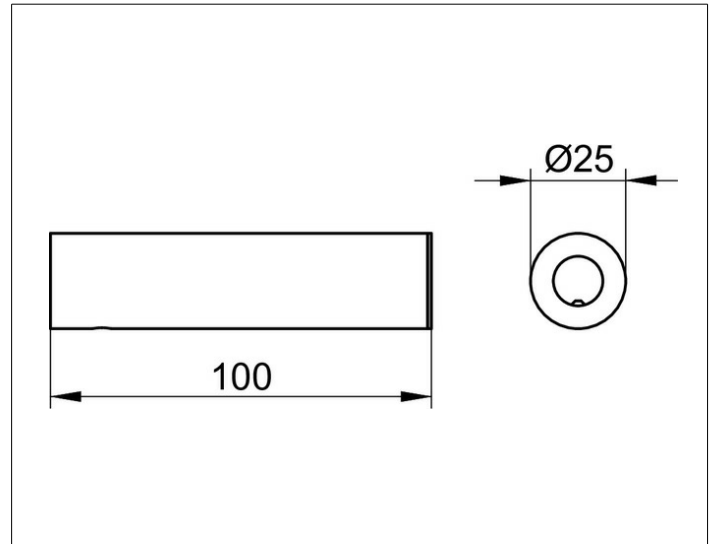

Collection Reva

12863370000 Держатель запасного рулона

ИЗДЕЛИЕ

ЧЕРТЕЖ

ПОВЕРХНОСТЬ

черный матовый