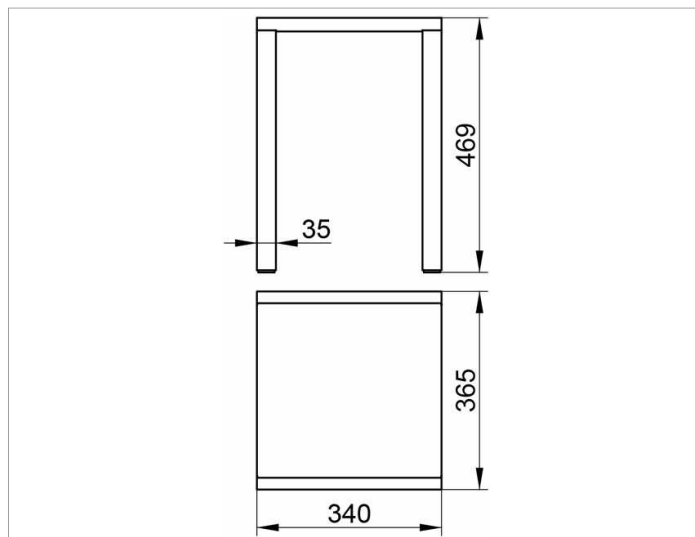

Plan
14982170051 Табурет

ИЗДЕЛИЕ

ОПИСАНИЕ ИЗДЕЛИЯ

подходит также для влажных помещений

поверхность

алюминий серебристый анодированный (E6 Ебелый (RAL 9010)

ЧЕРТЕЖ

спецификации

KEUCO PLAN bathroom stool 14982170051 with two aluminium silver anodized, antislip legs, 1-3/8" x 3/8", aluminium silver anodized cylindric handle, seat white (RAL 9010) made from Polypropylene 13-3/8" x 14-3/8", seat height 18-7/16" load capacity up to 220 lb