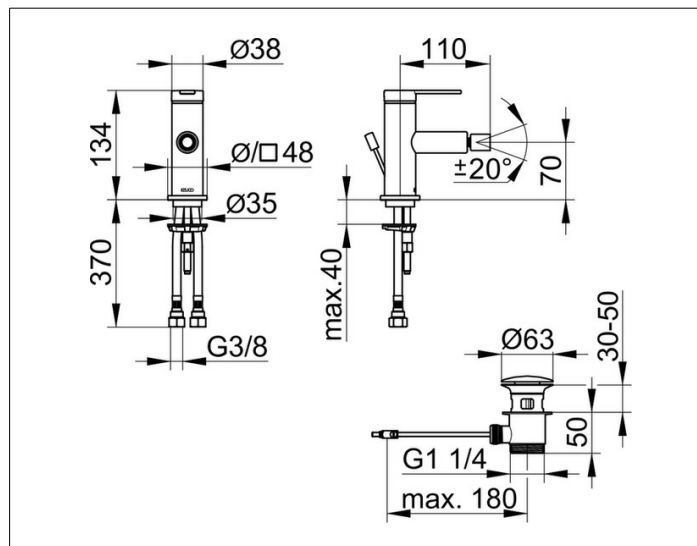

IXMO

59509373000 Однорычажный смеситель для биде

ИЗДЕЛИЕ

ЧЕРТЕЖ

ОПИСАНИЕ ИЗДЕЛИЯ

с гарнитурой для слива и донным клапаном 1 1/4 дюйма, с розеткой (круглой и квадратной), монтаж на одно отверстие с системой быстрого монтажа, керамический картридж, на шарнире, аэратор Cache T J M 18,5x1, гибкая подводка 435 мм, G 3/8 дюйма, поток воды ограничен 7,6 л/мин.

ПОВЕРХНОСТЬ

черный матовый

ГАБАРИТЫ

IXMO Flat, Rosette rund/eckig