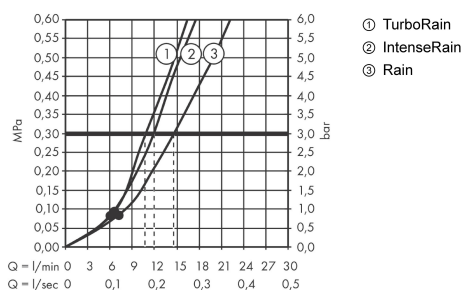

Croma Select S

Душевой набор Vario со штангой 65 см

Поверхности : белый / хром Артикулный номер: 26562400

Описание

Характеристики

- состоит из: ручной душ, душевая штанга, шланг для душа, ползунок
- размер душевого диска: 110 мм
- тип струи: Rain, IntenseRain, Turbo Rain
- удобное переключение типов струи с помощью кнопки Select
- со стороны душа упорный подшипник, предотвращающий перекручивание душевого шланга
- угол наклона может изменяться до 45°
- максимальный расход воды при 3 бар: 15 л/мин
- хромированные настенные крепления из пластика

Технология

Продукт

Чертеж

График расхода воды

Расход измерен практически с помощью соответствующей арматуры (термостат/смеситель/скрытый клапан).

Croma Select S

Душевой набор Vario со штангой 65 см

Поверхности : белый / хром Артикульный номер: 26562400