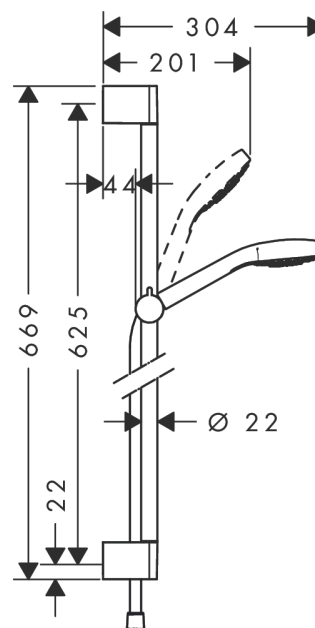

Croma Select S

Душевой набор Vario со штангой 65 см

Поверхности : белый / хром Артикулный номер: 26562400

Описание

Характеристики

- состоит из: ручной душ, душевая штанга, шланг для душа, ползунок
- размер душевого диска: 110 мм
- тип струи: Rain, IntenseRain, Turbo Rain
- удобное переключение типов струи с помощью кнопки Select
- со стороны душа упорный подшипник, предотвращающий перекручивание душевого шланга
- угол наклона может изменяться до 45°
- максимальный расход воды при 3 бар: 15 л/мин
- хромированные настенные крепления из пластика

Технология

Продукт

Чертеж

График расхода воды

Расход измерен практически с помощью соответствующей арматуры (термостат/смеситель/скрытый клапан).

Croma Select S

Душевой набор Vario со штангой 65 см

Поверхности : белый / хром Артикульный номер: 26562400