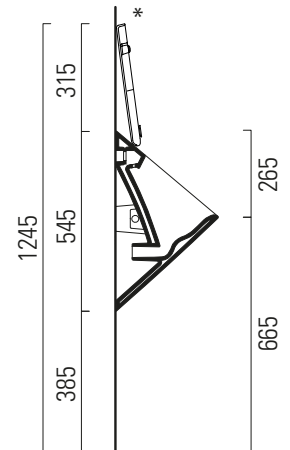

Community

30,5x31

Orinatoio / Urinal
30,5x31 cm
10,8 kg

Orinatoio sospeso con fori per fissaggio del coperchio, con fissaggio rapido laterale (FISRO).

Wall mounted urinal with hole for cover fixing with lateral quick fix (FISRO).

Colori - Colours	Codici - Codes	Fori - Tapholes
○ Bianco lucido - White glossy	769611	
● Ardesia	769626	
⊖ Bianco opaco - Matte white	769609	
● Cenere	769617	

* cover MSORS11