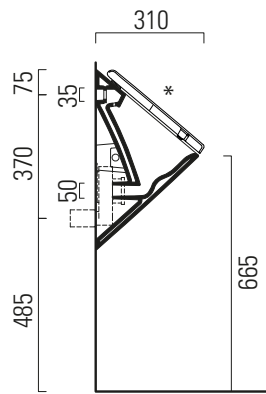

Community

30,5x31

Orinatoio / Urinal
30,5x31 cm
10,8 kg

Orinatoio sospeso con fori per fissaggio del coperchio, con fissaggio rapido laterale (FISRO).

Wall mounted urinal with hole for cover fixing with lateral quick fix (FISRO).

Colori - Colours	Codici - Codes	Fori - Tapholes
○ Bianco lucido - White glossy	769611	
● Ardesia	769626	
⊖ Bianco opaco - Matte white	769609	
● Cenere	769617	

* cover MSORS11