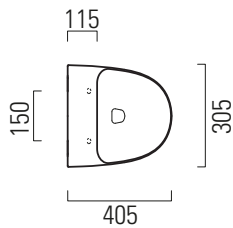

Community

30,5x31

Orinatoio / Urinal
30,5x31 cm
10,8 kg

Orinatoio sospeso con fori per fissaggio del coperchio, con fissaggio rapido laterale (FISRO).

Wall mounted urinal with hole for cover fixing with lateral quick fix (FISRO).

Colori - Colours	Codici - Codes	Fori - Tapholes
○ Bianco lucido - White glossy	769611	
● Ardesia	769626	
⊖ Bianco opaco - Matte white	769609	
● Cenere	769617	

* cover MSORS11