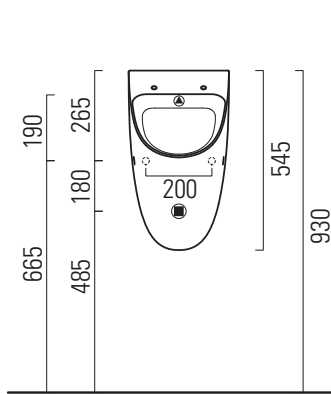

Community

30,5x31

Orinatoio / Urinal
30,5x31 cm
10,8 kg

Orinatoio sospeso con fori per fissaggio del coperchio, con fissaggio rapido laterale (FISRO).

Wall mounted urinal with hole for cover fixing with lateral quick fix (FISRO).

Colori - Colours	Codici - Codes	Fori - Tapholes
○ Bianco lucido - White glossy	769611	
● Ardesia	769626	
⊖ Bianco opaco - Matte white	769609	
● Cenere	769617	

* cover MSORS11