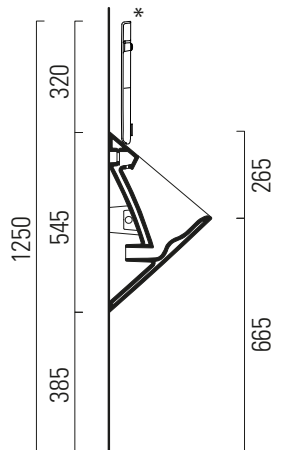

Community

30,5x31

Orinatoio / Urinal
30,5x31 cm
10,8 kg

Orinatoio sospeso con fori per fissaggio del coperchio, con fissaggio rapido laterale (FISRO).

Wall mounted urinal with hole for cover fixing with lateral quick fix (FISRO).

Colori - Colours	Codici - Codes	Fori - Tapholes
○ Bianco lucido - White glossy	769611	
● Ardesia	769626	
⊖ Bianco opaco - Matte white	769609	
● Cenere	769617	

* cover MSORS11