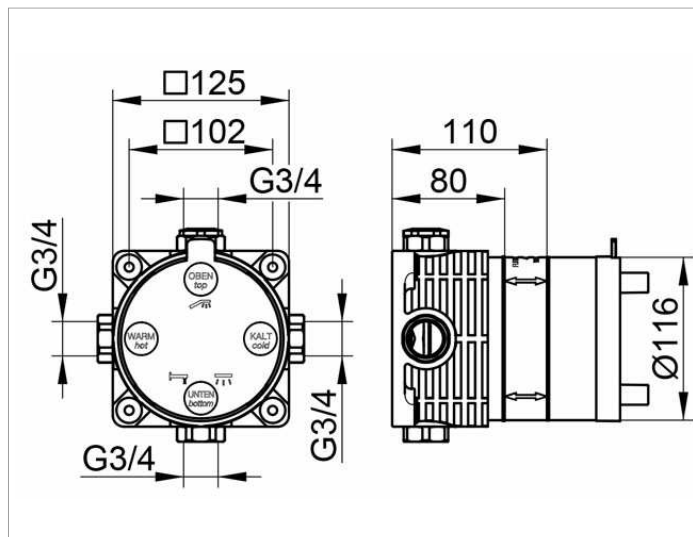

Armaturezubehör

5997000070 FLEXX.BOXX универсальный бокс DN 20

ИЗДЕЛИЕ

ОПИСАНИЕ ИЗДЕЛИЯ

Внутренняя часть для всех встраиваемых смесителей для ванны и душа, смесителей с термостатом с защитным устройством и без, глубина встройки 80 - 110 мм

ЧЕРТЕЖ

спецификации

Keuco Flexx Boxx Unit, concealed, DN 20, 5997000070
 Universal unit dezincification brass, suitable for concealed bath and shower mixer and concealed thermostats with/without cut-off, Flush-shell-set without finishing parts in one-piece elastomer casing and with a cap, mounting depth compensation with additional sealing cuff 30 mm, Flow class BB