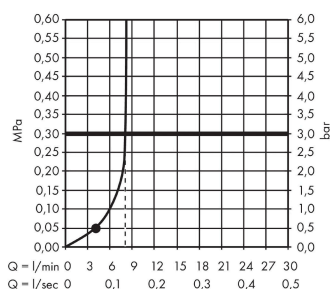

Технология

Продукт

Чертеж

График расхода воды

Расход измерен практически с помощью соответствующей арматуры (термостат/смеситель/скрытый клапан).

Crometta**Душевой набор 1jet EcoSmart 9 л/мин с держателем и шлангом 125 см**Поверхность: **белый / хром** Артикульный номер: **26568400****Покомпонентное изображение**Год выпуска: **>04/16**

Crometta**Душевой набор 1jet EcoSmart 9 л/мин с держателем и шлангом 125 см**Поверхность: **белый / хром** Артикульный номер: **26568400****Перечень запасных частей**Год выпуска: **>04/16**

Позиция	Описание	Артикульный номер	PC	PU
1	handshower	26333400	-	1
2	shower holder	28331000	-	1
3	shower hose 1,25 m	28167000	-	1