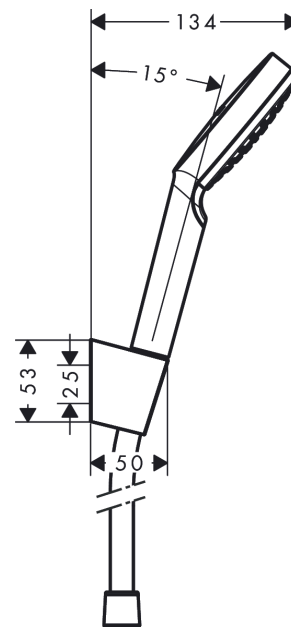

Crometta

Душевой набор 1jet EcoSmart 9 л/мин с держателем и шлангом 125 см

Поверхность: **белый / хром** Артикульный номер: **26568400**

Описание

Характеристики

- состоит из: ручной душ, держатель для душа, шланг для душа
- размер головки душа: 100 мм
- интегрированная функция поддержки
- тип струи: Rain
- максимальный объем расхода воды при 3 барах: 9 л/мин
- шарнирный соединитель предотвращает спутывание шланга
- Пластиковые душевой держатель
- настенный монтаж: винтовое крепление
- промываемое сетчатое уплотнение

Технология

Продукт

Чертеж

График расхода воды

Расход измерен практически с помощью соответствующей арматуры (термостат/смеситель/скрытый клапан).

Crometta**Душевой набор 1jet EcoSmart 9 л/мин с держателем и шлангом 125 см**Поверхность: **белый / хром** Артикульный номер: **26568400****Покомпонентное изображение**Год выпуска: **>04/16**

Crometta**Душевой набор 1jet EcoSmart 9 л/мин с держателем и шлангом 125 см**Поверхность: **белый / хром** Артикульный номер: **26568400****Перечень запасных частей**Год выпуска: **>04/16**

Позиция	Описание	Артикульный номер	PC	PU
1	handshower	26333400	-	1
2	shower holder	28331000	-	1
3	shower hose 1,25 m	28167000	-	1