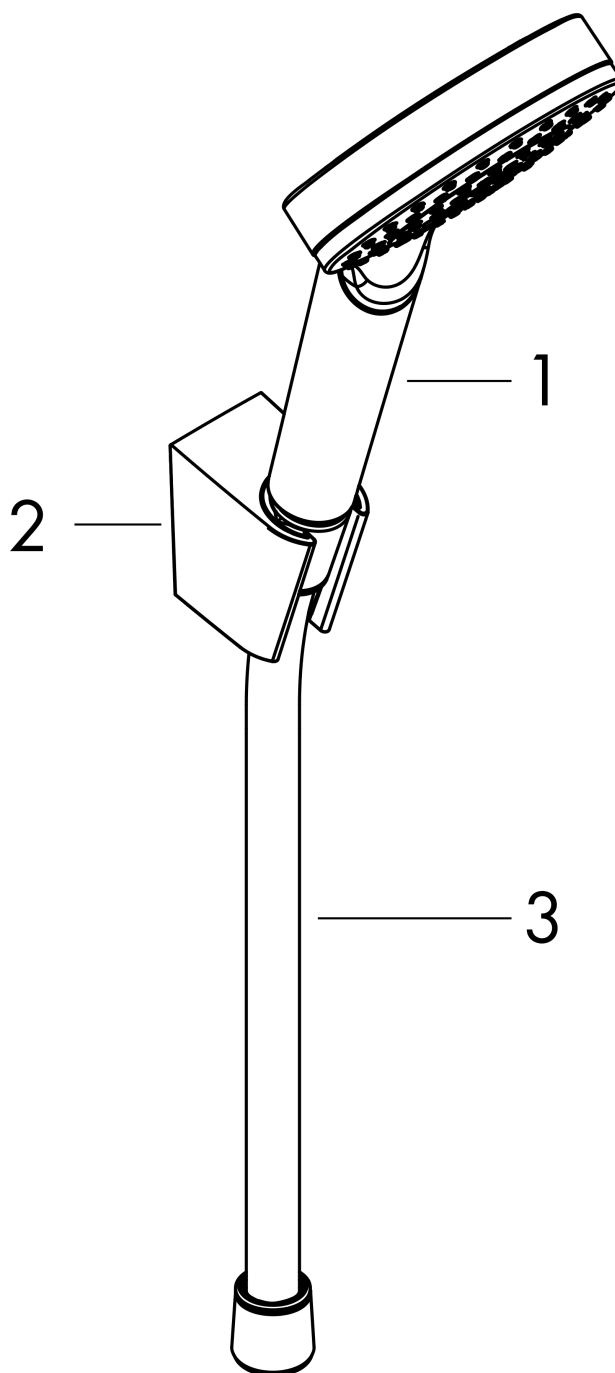

Crometta

Душевой набор 1jet EcoSmart 9 л/мин с держателем и шлангом 125 см

Поверхность: **белый / хром** Артикульный номер: **26568400**

Описание

Характеристики

- состоит из: ручной душ, держатель для душа, шланг для душа
- размер головки душа: 100 мм
- интегрированная функция поддержки
- тип струи: Rain
- максимальный объем расхода воды при 3 барах: 9 л/мин
- шарнирный соединитель предотвращает спутывание шланга
- Пластиковые душевой держатель
- настенный монтаж: винтовое крепление
- промываемое сетчатое уплотнение

Технология

Продукт

Чертеж

График расхода воды

Расход измерен практически с помощью соответствующей арматуры (термостат/смеситель/скрытый клапан).

Crometta**Душевой набор 1jet EcoSmart 9 л/мин с держателем и шлангом 125 см**Поверхность: **белый / хром** Артикульный номер: **26568400****Покомпонентное изображение**Год выпуска: **>04/16**

Crometta**Душевой набор 1jet EcoSmart 9 л/мин с держателем и шлангом 125 см**Поверхность: **белый / хром** Артикульный номер: **26568400****Перечень запасных частей**Год выпуска: **>04/16**

Позиция	Описание	Артикульный номер	PC	PU
1	handshower	26333400	-	1
2	shower holder	28331000	-	1
3	shower hose 1,25 m	28167000	-	1