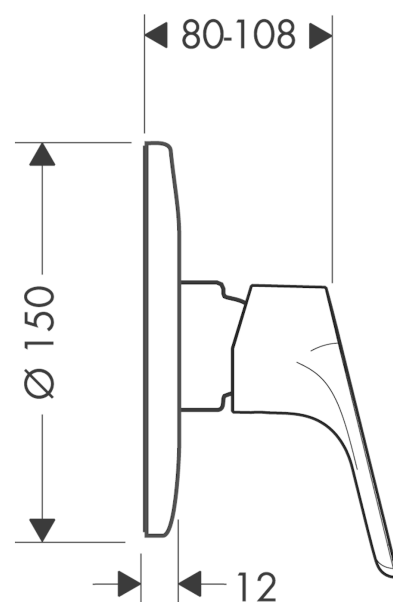

Focus

Смеситель для душа, однорычажный, СМ

Поверхности : **хром** Артикульный номер: **31967000**

Описание

Характеристики

- вид соединения: скрытая часть
- расход воды при 3 барах: 28.7 л/мин
- класс шума: I
- класс расхода воды: C

Продукт

Чертеж

График расхода воды