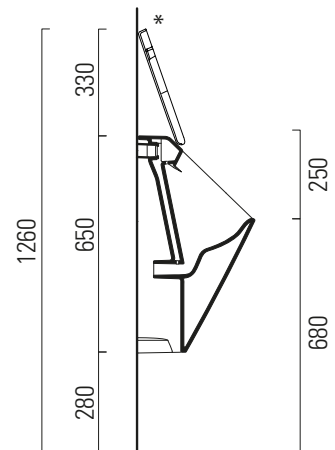

Sand

35x31

Orinatoio / Urinal
35x31 cm
19,5 kg

Orinatoio sospeso con fori per fissaggio del coperchio, con fissaggio rapido laterale (FISRO).

Wall mounted urinal with hole for cover fixing with lateral quick fix (FISRO).

Colori - Colours	Codici - Codes	Fori - Tapholes
☐ Bianco lucido - White glossy ☒ Ardesia ☐ Bianco opaco - Matte white ☐ Cenere	909811 909826 909809 909817	

* cover MSORS11