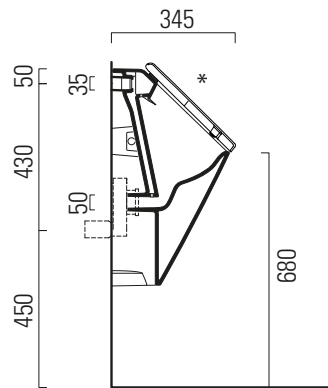

Sand

35x31

Orinatoio / Urinal
35x31 cm
19,5 kg

Orinatoio sospeso con fori per fissaggio del coperchio, con fissaggio rapido laterale (FISRO).

Wall mounted urinal with hole for cover fixing with lateral quick fix (FISRO).

Colori - Colours	Codici - Codes	Fori - Tapholes
☐ Bianco lucido - White glossy ☒ Ardesia ☐ Bianco opaco - Matte white ☐ Cenere	909811 909826 909809 909817	

* cover MSORS11