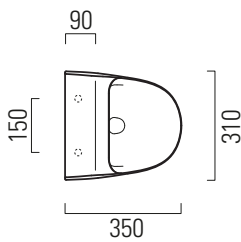

Orinatoio / Urinal
35x31 cm
19,5 kg

Orinatoio sospeso con fori per fissaggio del coperchio, con fissaggio rapido laterale (FISRO).

Wall mounted urinal with hole for cover fixing with lateral quick fix (FISRO).

Colori - Colours	Codici - Codes	Fori - Tapholes
☐ Bianco lucido - White glossy ☒ Ardesia ☐ Bianco opaco - Matte white ☐ Cenere	909811 909826 909809 909817