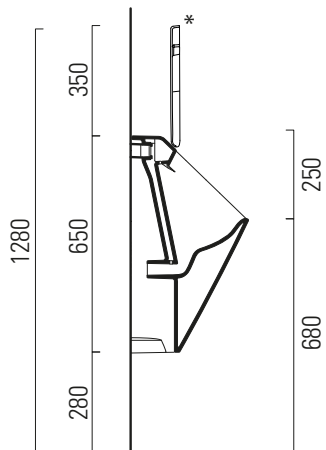

Sand

35x31

Orinatoio / Urinal
35x31 cm
19,5 kg

Orinatoio sospeso con fori per fissaggio del coperchio, con fissaggio rapido laterale (FISRO).

Wall mounted urinal with hole for cover fixing with lateral quick fix (FISRO).

Colori - Colours	Codici - Codes	Fori - Tapholes
☐ Bianco lucido - White glossy ☒ Ardesia ☐ Bianco opaco - Matte white ☐ Cenere	909811 909826 909809 909817	

* cover MSORS11