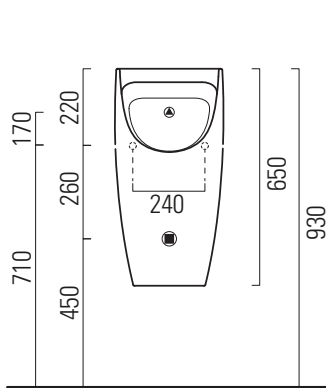

Orinatoio / Urinal
35x31 cm
19,5 kg

Orinatoio sospeso con fori per fissaggio del coperchio, con fissaggio rapido laterale (FISRO).

Wall mounted urinal with hole for cover fixing with lateral quick fix (FISRO).

Colori - Colours	Codici - Codes	Fori - Tapholes
☐ Bianco lucido - White glossy ☒ Ardesia ☐ Bianco opaco - Matte white ☐ Cenere	909811 909826 909809 909817