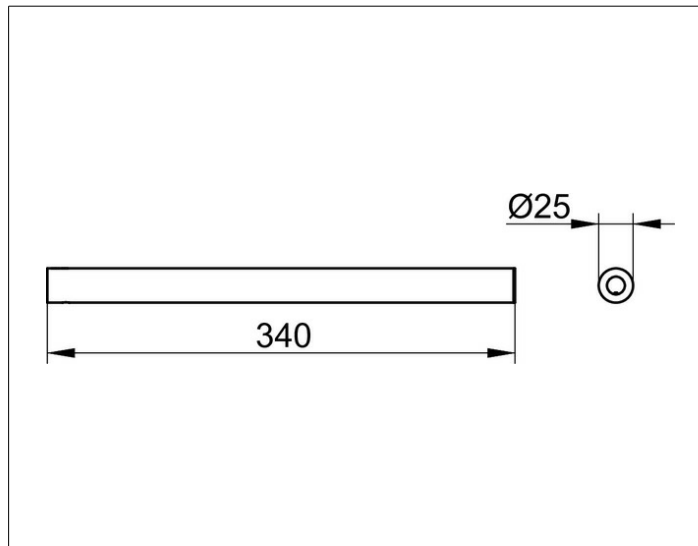

Collection Reva

12822370000 Полотенцедержатель

ИЗДЕЛИЕ

ЧЕРТЕЖ

ОПИСАНИЕ ИЗДЕЛИЯ

одинарный, неповоротный

ПОВЕРХНОСТЬ

черный

ГАБАРИТЫ

340 mm