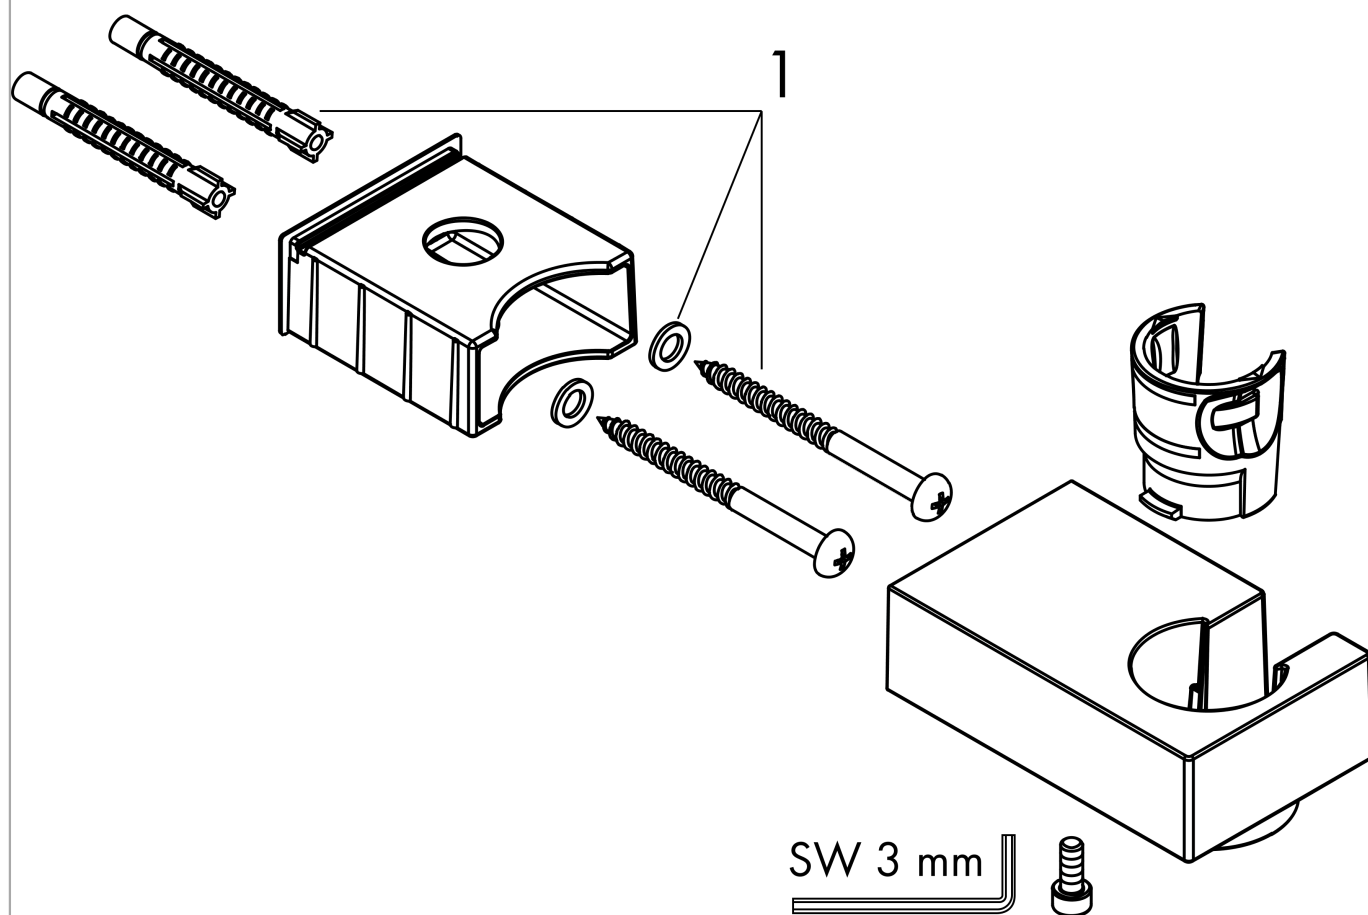

Держатель ручного душа Porter E
 Поверхность: **шлиф. черный хром**

Артикульный номер: **28387340**

Описание

Характеристики

- фиксированное положение держателя
- материал: металл

Награды за дизайн

reddot winner 2020

reddot winner 2021

Продукт

Чертеж

Держатель ручного душа Porter E

Поверхность: **шлиф. черный хром**

Артикульный номер: **28387340**

Покомпонентное изображение

Год выпуска: >11/19

Держатель ручного душа Porter EПоверхность: **шлиф. черный хром**Артикульный номер: **28387340****Перечень запасных частей**

Год выпуска: >11/19

Позиция	Описание	Артикульный номер	PC	PU
1	mounting set	40915000	-	1