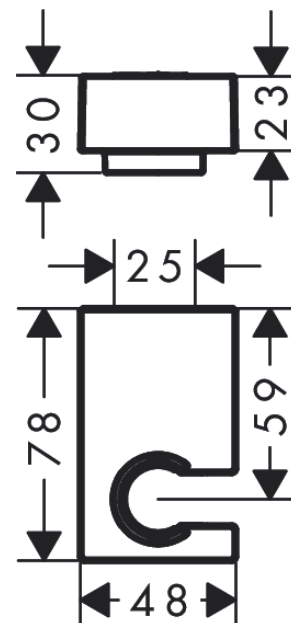

Держатель ручного душа Porter E
 Поверхность: **шлиф. черный хром**

Артикульный номер: **28387340**

Описание

Характеристики

- фиксированное положение держателя
- материал: металл

Награды за дизайн

reddot winner 2020

reddot winner 2021

Продукт

Чертеж

Держатель ручного душа Porter E

Поверхность: **шлиф. черный хром**

Артикульный номер: **28387340**

Покомпонентное изображение

Год выпуска: >11/19

Держатель ручного душа Porter EПоверхность: **шлиф. черный хром**Артикульный номер: **28387340****Перечень запасных частей**

Год выпуска: >11/19

Позиция	Описание	Артикульный номер	PC	PU
1	mounting set	40915000	-	1