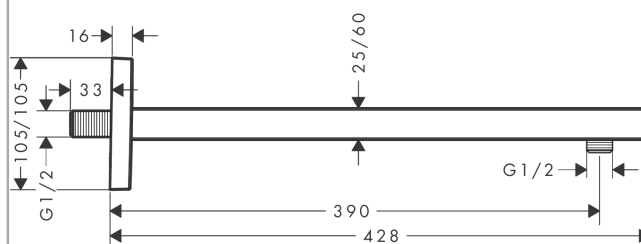

Держатель верхнего душа Square 38,9 см

Поверхность: **Матовый черный хром** Артикульный номер: **27694340**

Описание

Характеристики

- длина: 390 мм
- тип монтажа: наружный монтаж
- материал: латунь
- тип соединения: G1/2

Награды за дизайн

Продукт

Чертеж

Держатель верхнего душа Square 38,9 см

Поверхность: **Матовый черный хром** Артикульный номер: **27694340**

Покомпонентное изображение

Год выпуска: >04/20

Держатель верхнего душа Square 38,9 см

Поверхность: **Матовый черный хром** Артикульный номер: **27694340**

Перечень запасных частей

Год выпуска: >04/20

Позиция	Описание	Артикульный номер	PC	PU
1	mounting set	96179000	-	1
2	wall flange	93441000	-	1
3	O-ring 6x2	98458000	-	1
4	connecting thread	93416000	-	1
5	escutcheon	93126XXX	-	-
6	screw	93431000	-	1
7	shower arm	93221XXX	-	-