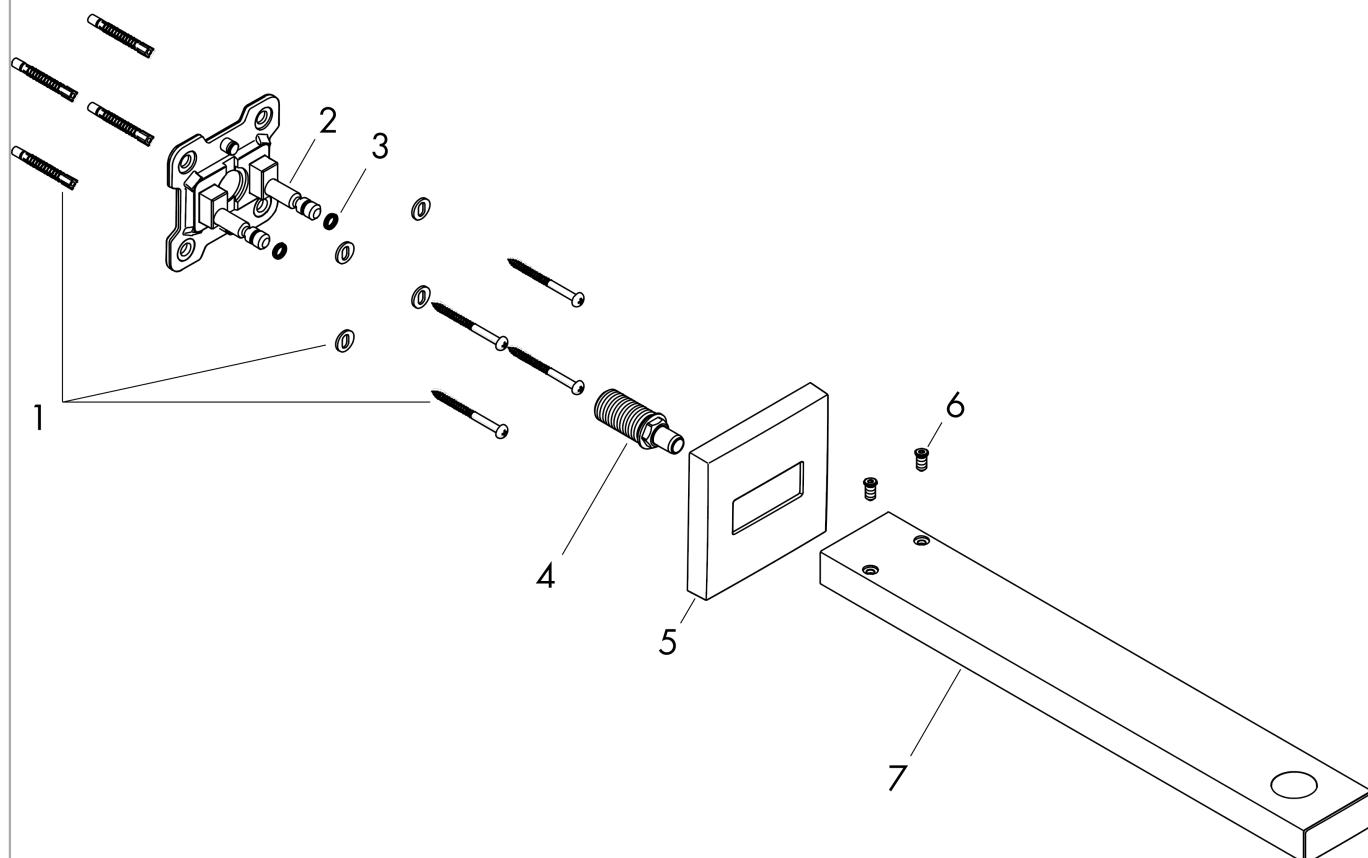

Держатель верхнего душа Square 38,9 см

Поверхность: **Матовый черный хром** Артикульный номер: **27694340**

Описание

Характеристики

- длина: 390 мм
- тип монтажа: наружный монтаж
- материал: латунь
- тип соединения: G1/2

Награды за дизайн

Продукт

Чертеж

Держатель верхнего душа Square 38,9 см

Поверхность: **Матовый черный хром** Артикульный номер: **27694340**

Покомпонентное изображение

Год выпуска: >04/20

Держатель верхнего душа Square 38,9 см

Поверхность: **Матовый черный хром** Артикульный номер: **27694340**

Перечень запасных частей

Год выпуска: >04/20

Позиция	Описание	Артикульный номер	PC	PU
1	mounting set	96179000	-	1
2	wall flange	93441000	-	1
3	O-ring 6x2	98458000	-	1
4	connecting thread	93416000	-	1
5	escutcheon	93126XXX	-	-
6	screw	93431000	-	1
7	shower arm	93221XXX	-	-